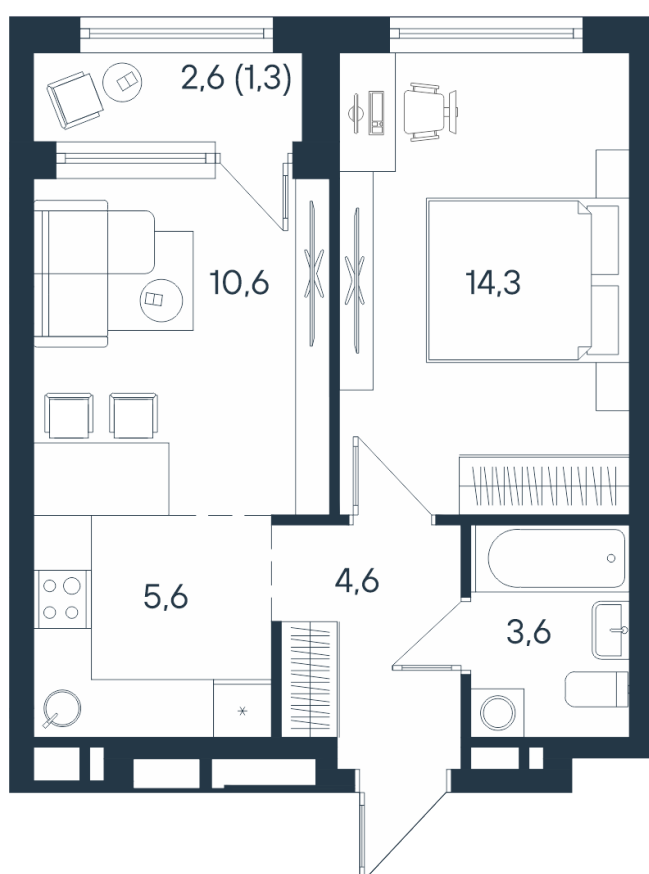

2-комнатная квартира- смарт

2*	24,9
	38,7
	40,0

Площадь
40 м²

Этаж
4/15

Окончание строительства
4 кв. 2026

Стоимость*
от 6 400 000 ₽

Цена за м²*
от 160 000 ₽

* Предложение не является публичной офертой.