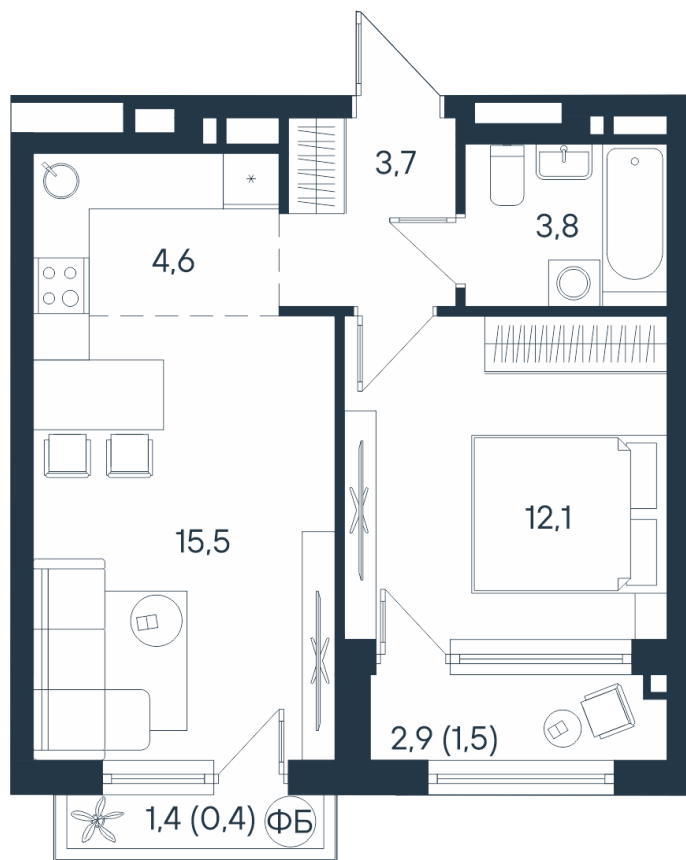

2-комнатная квартира- смарт

2*	27,6
	39,7
	41,6

Площадь
41.6 м²

Этаж
4/15

Окончание строительства
4 кв. 2026

Стоимость*
от 6 656 000 ₽

Цена за м²*
от 160 000 ₽

* Предложение не является публичной офертой.