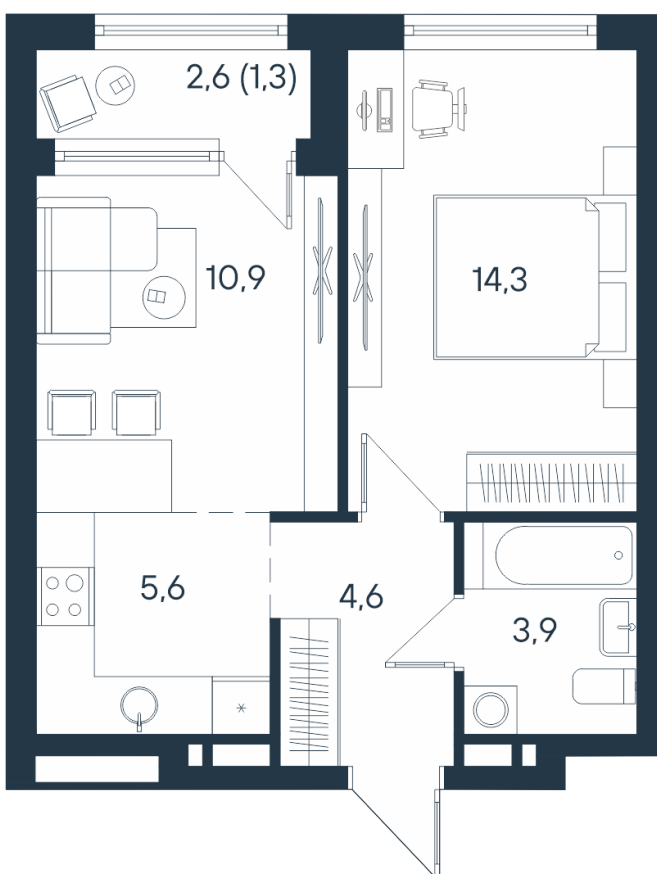

2-комнатная квартира- смарт

2*	25,2
	39,3
	40,6

Площадь
40.6 м²

Этаж
4/15

Окончание строительства
4 кв. 2026

Стоимость*
от 6 496 000 ₽

Цена за м²*
от 160 000 ₽

* Предложение не является публичной офертой.