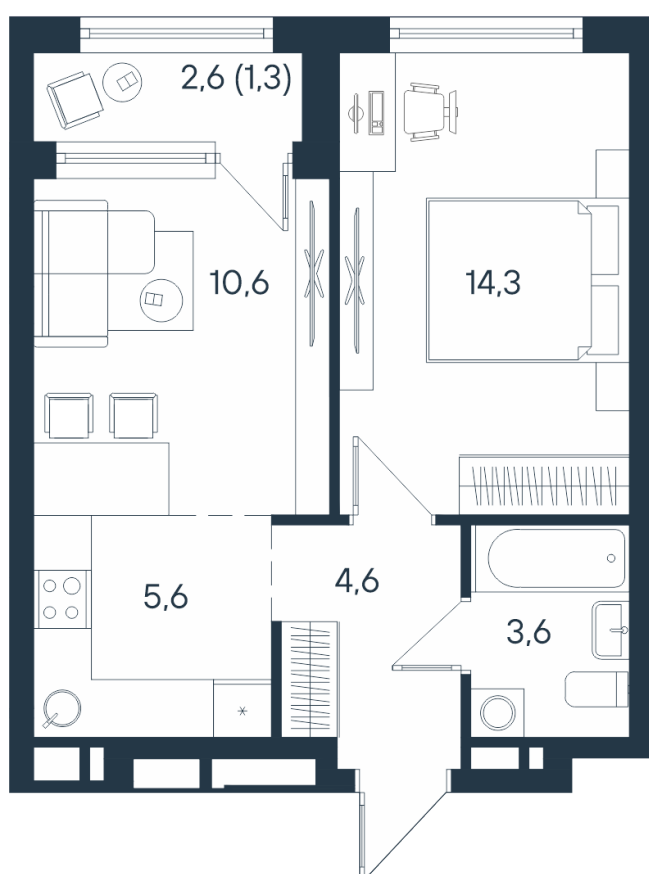

# 2-комнатная квартира- смарт

2*	24,9
	38,7
	40,0

Площадь  
40 м<sup>2</sup>

Этаж  
3/15

Окончание строительства  
4 кв. 2026

Стоимость\*  
от 6 400 000 ₽

Цена за м<sup>2</sup>\*  
от 160 000 ₽

\* Предложение не является публичной офертой.