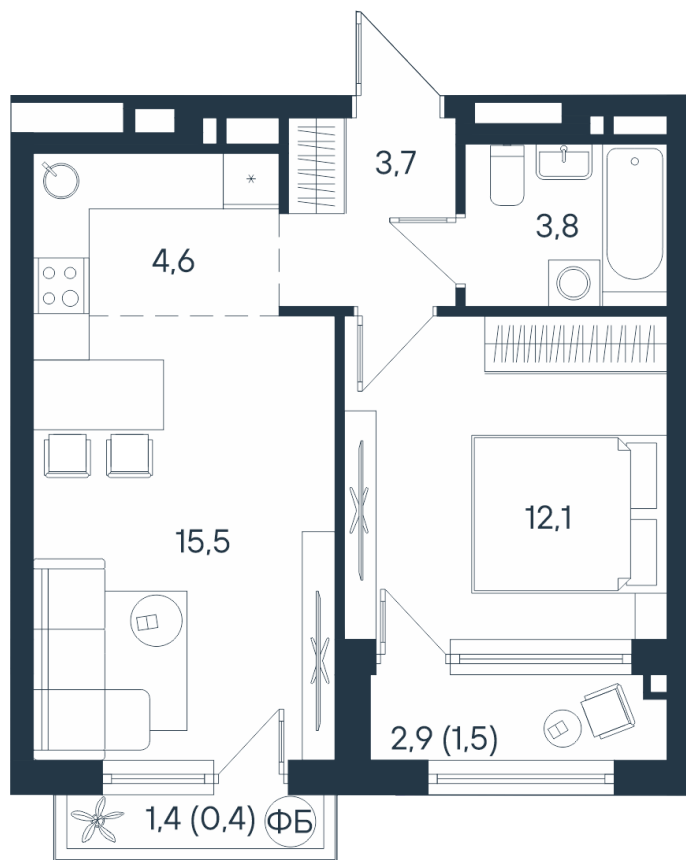

2-комнатная квартира- смарт

2*	27,6
	39,7
	41,6

Площадь
41.6 м²

Этаж
3/15

Окончание строительства
4 кв. 2026

Стоимость*
от 6 656 000 ₽

Цена за м²*
от 160 000 ₽

* Предложение не является публичной офертой.