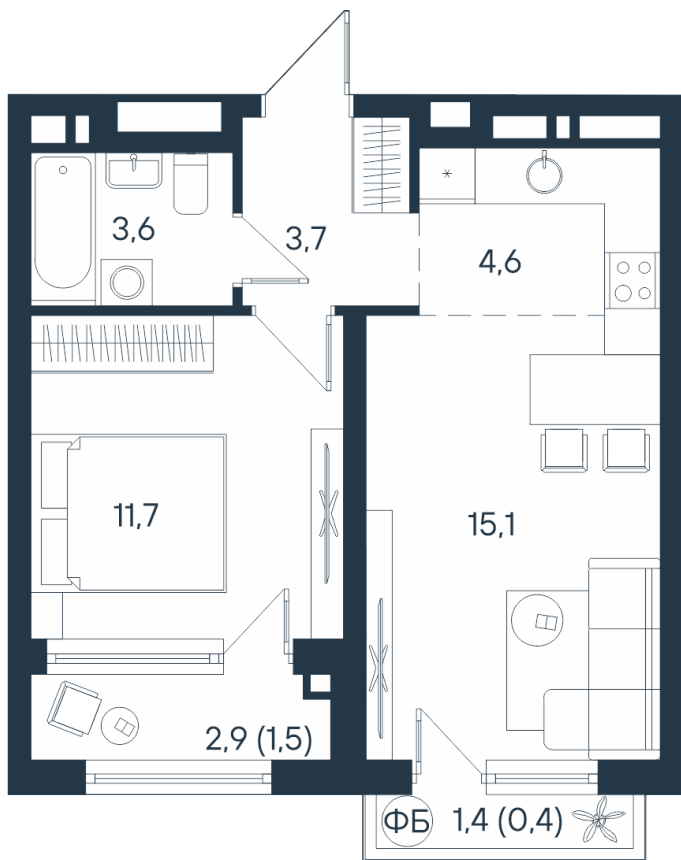

# 2-комнатная квартира-сма<sup>рт</sup>

Площадь  
40.6 м<sup>2</sup>

Этаж  
3/15

Окончание строительства  
4 кв. 2026

Стоимость\*  
от 6 496 000 ₽

Цена за м<sup>2</sup>\*  
от 160 000 ₽

2*	26,8
	38,7
	40,6

\* Предложение не является публичной офертой.