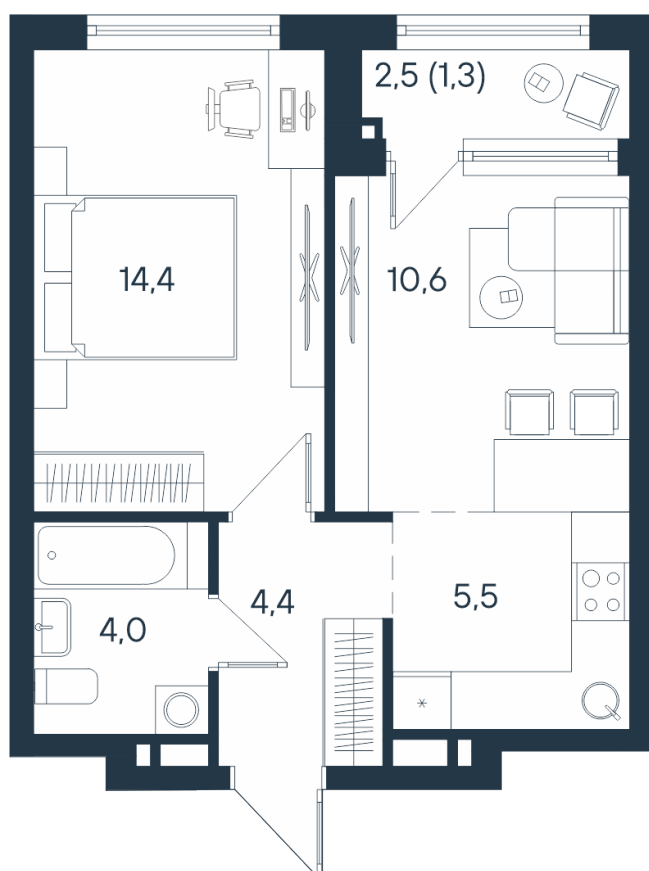

2-комнатная квартира- смарт

2*	25,0
	38,9
	40,2

Площадь
40.2 м²

Этаж
3/15

Окончание строительства
4 кв. 2026

Стоимость*
от 6 432 000 ₽

Цена за м²*
от 160 000 ₽

* Предложение не является публичной офертой.