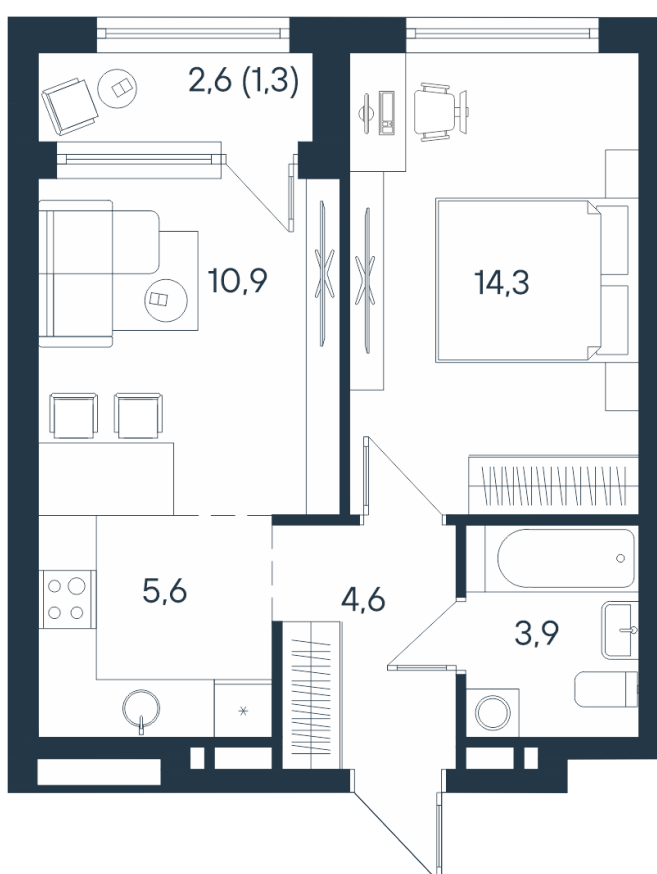

# 2-комнатная квартира- смарт

2*	25,2
	39,3
	40,6

Площадь  
40.6 м<sup>2</sup>

Этаж  
3/15

Окончание строительства  
4 кв. 2026

Стоимость\*  
от 6 496 000 ₽

Цена за м<sup>2</sup>\*  
от 160 000 ₽

\* Предложение не является публичной офертой.