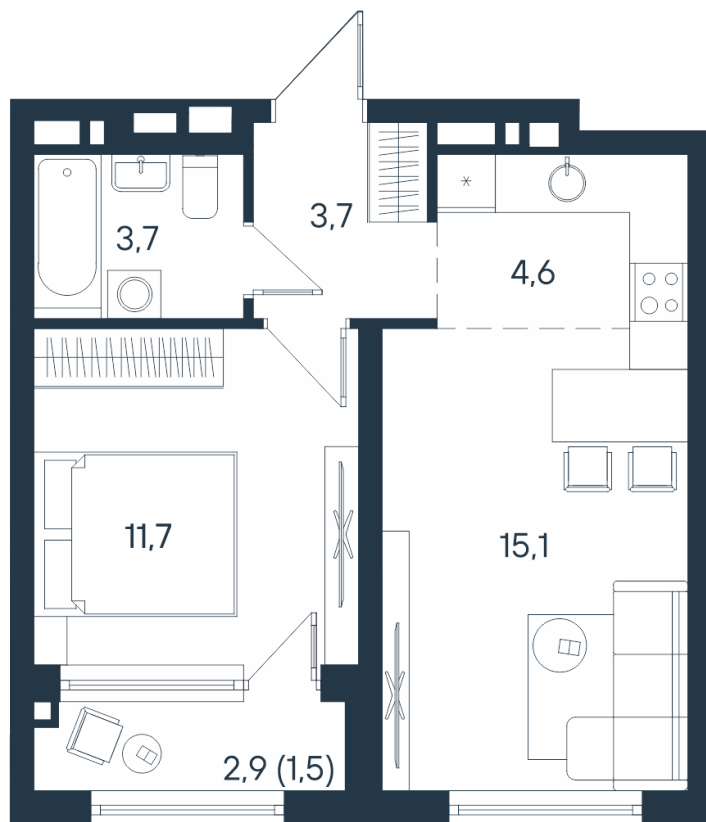

2-комнатная квартира- смарт

Площадь
40.3 м²

Этаж
13/15

Окончание строительства
4 кв. 2026

Стоимость*
от 6 448 000 ₽

Цена за м²*
от 160 000 ₽

| | |
|-----------|------|
| 2* | 26,8 |
| | 38,8 |
| | 40,3 |

* Предложение не является публичной офертой.