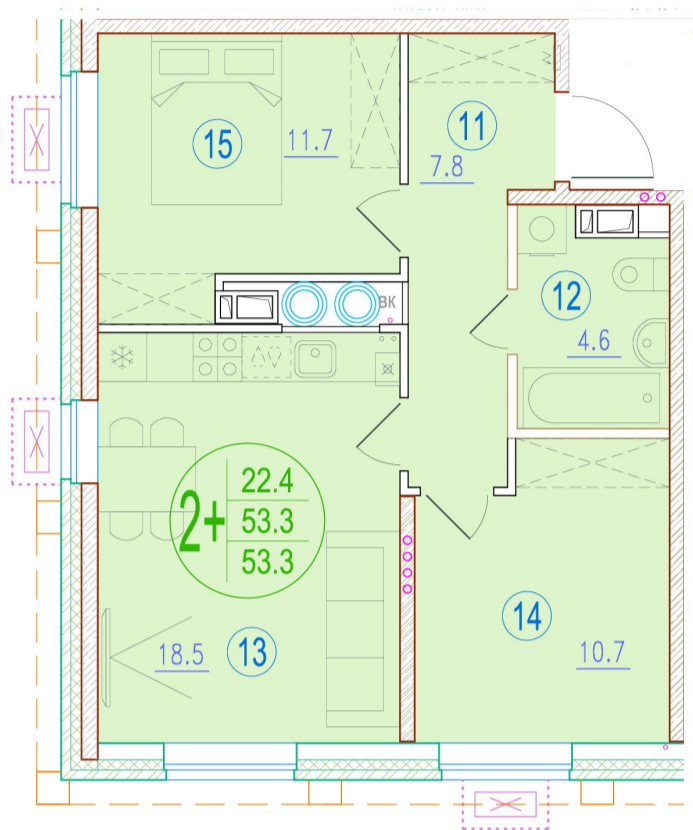

2-комнатная квартира-смайт

Площадь
53.3 м²

Этаж
12/20

Окончание строительства
2 кв. 2026

Стоимость*
от 8 528 000 ₽

Цена за м²*
от 160 000 ₽

* Предложение не является публичной офертой.

Расчёты являются предварительными, произведёнными по минимальным предложениям банков. Предлагаемая скидка является максимальной с учётом специальных ипотечных программ и/или господдержки. Данные обновлены 22.01.2025