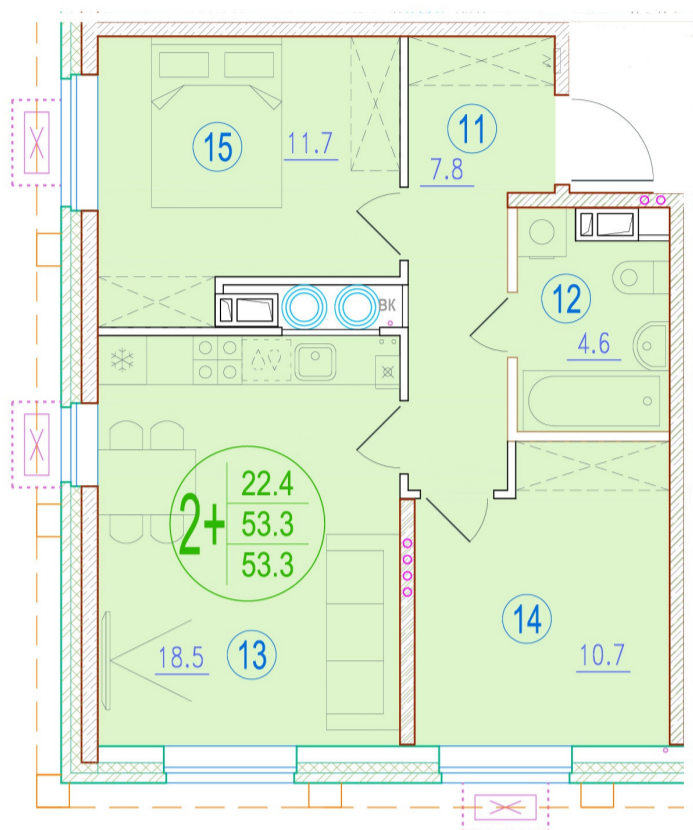

2-комнатная квартира-смайт

Площадь
53.3 м²

Этаж
6/20

Окончание строительства
2 кв. 2026

Стоимость*
от 8 528 000 ₽

Цена за м²*
от 160 000 ₽

* Предложение не является публичной офертой.

Расчёты являются предварительными, произведёнными по минимальным предложениям банков. Предлагаемая скидка является максимальной с учётом специальных ипотечных программ и/или господдержки. Данные обновлены 22.01.2025