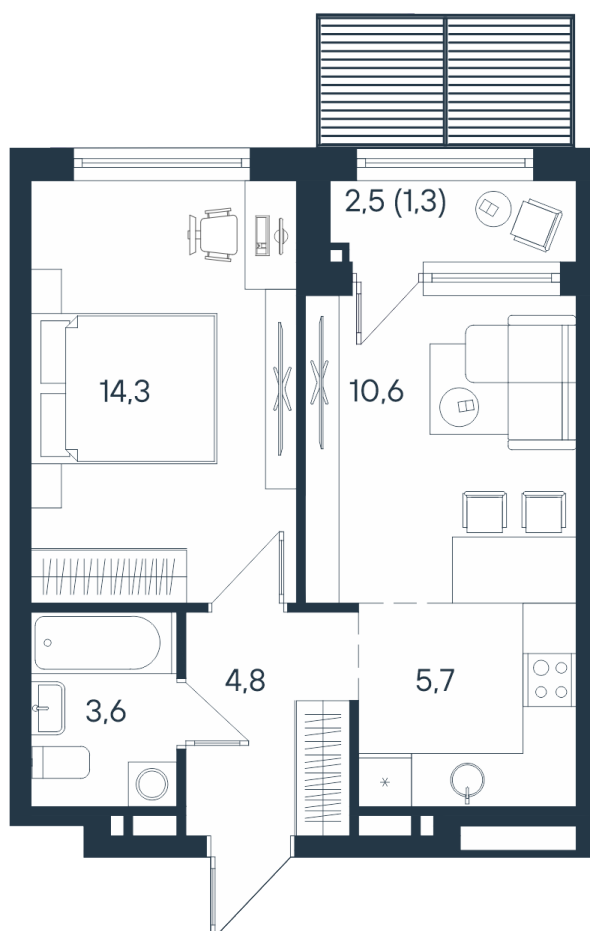

2-комнатная квартира- смарт

2*	24,9
	39,0
	40,3

Площадь
40.3 м²

Этаж
2/15

Окончание строительства
4 кв. 2026

Стоимость*
от 6 407 700 ₹

Цена за м²*
от 159 000 ₹

* Предложение не является публичной офертой.