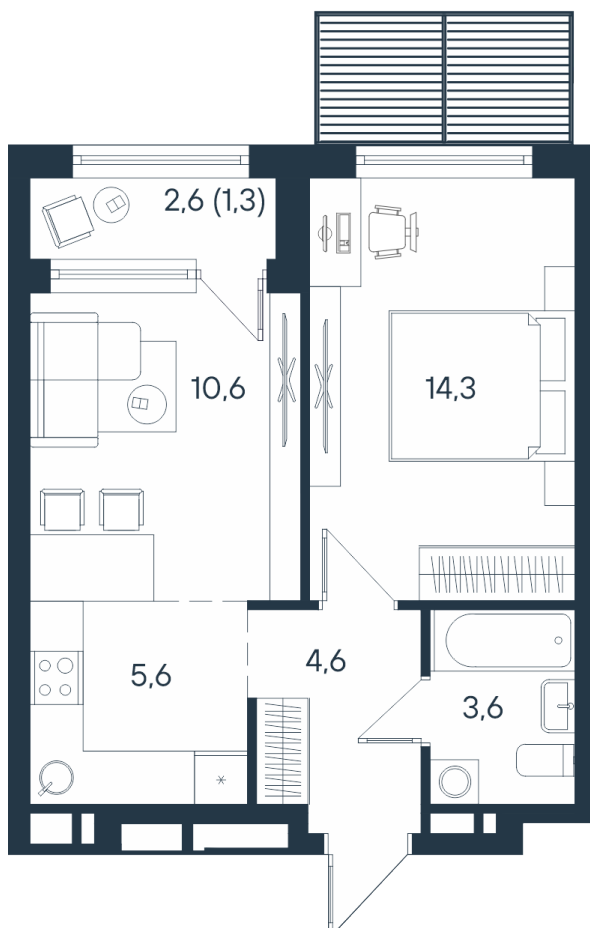

2-комнатная квартира- смарт

2*	24,9
	38,7
	40,0

Площадь
40 м²

Этаж
2/15

Окончание строительства
4 кв. 2026

Стоимость*
от 6 360 000 ₽

Цена за м²*
от 159 000 ₽

* Предложение не является публичной офертой.