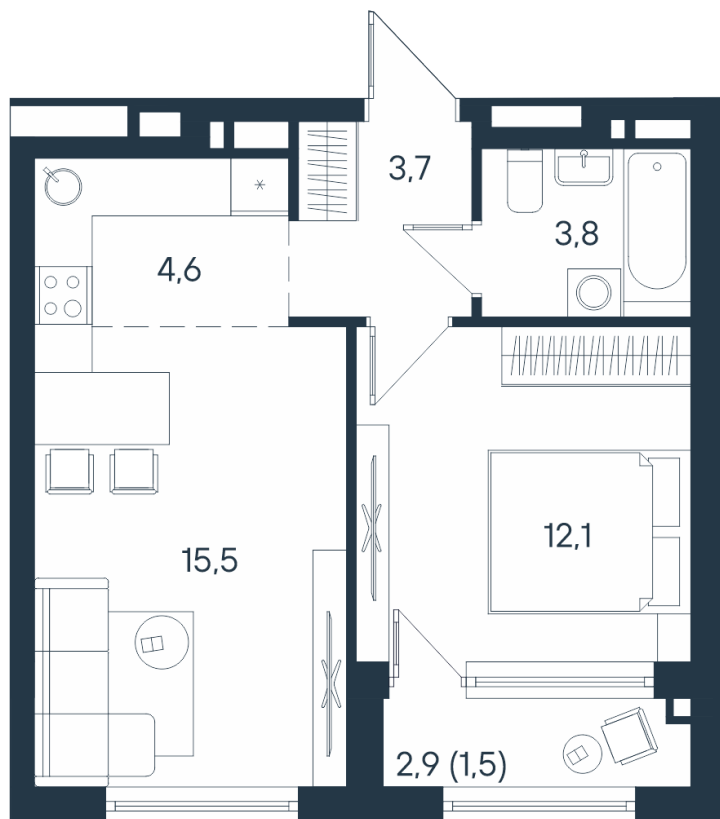

2-комнатная квартира- смарт

2*	27,6
	39,7
	41,2

Площадь
41.2 м²

Этаж
2/15

Окончание строительства
4 кв. 2026

Стоимость*
от 6 550 800 ₽

Цена за м²*
от 159 000 ₽

* Предложение не является публичной офертой.