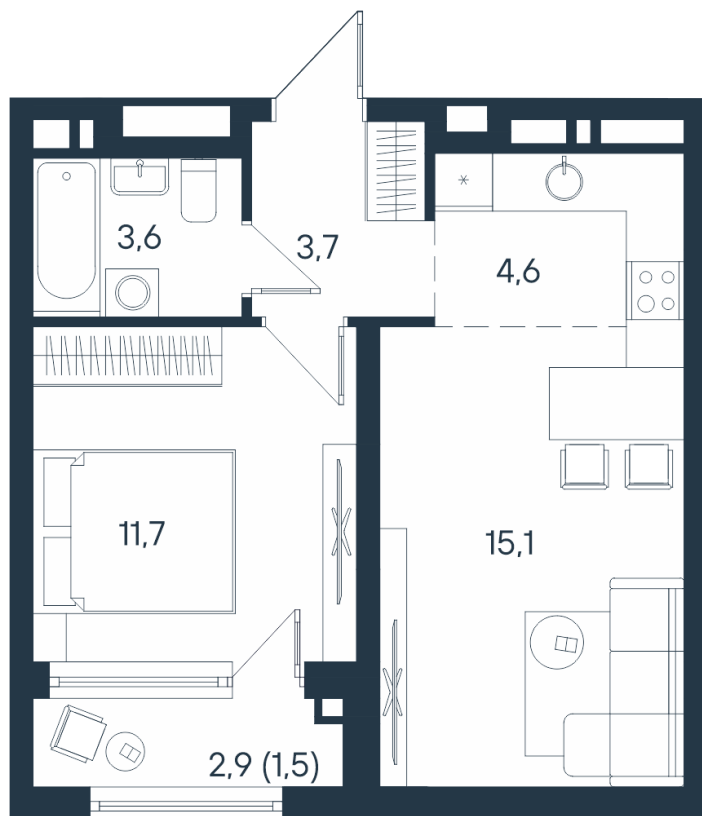

2-комнатная квартира- смарт

| | |
|----|------|
| 2* | 26,8 |
| | 38,7 |
| | 40,2 |

Площадь
40.2 м²

Этаж
2/15

Окончание строительства
4 кв. 2026

Стоимость*
от 6 391 800 ₽

Цена за м²*
от 159 000 ₽

* Предложение не является публичной офертой.