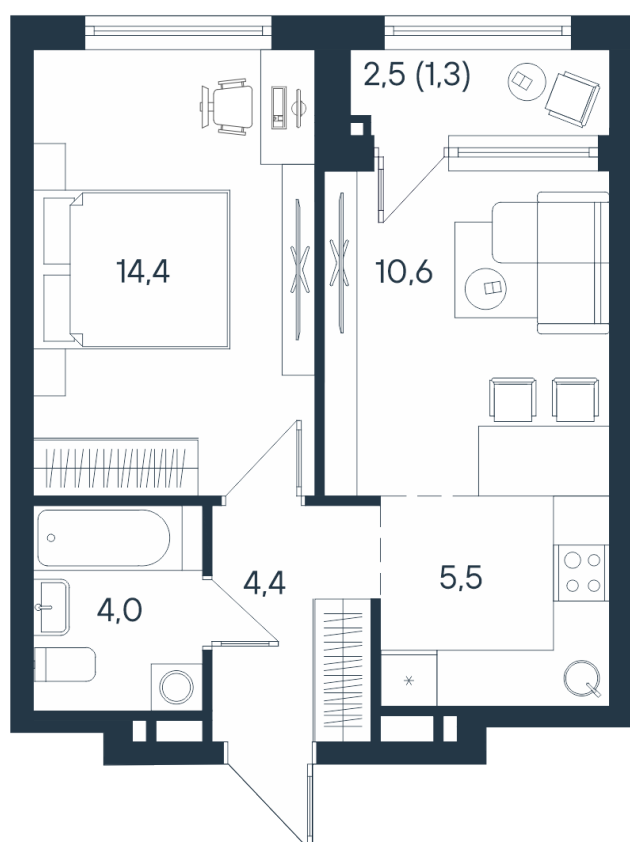

2-комнатная квартира- смарт

2*	25,0
	38,9
	40,2

Площадь
40.2 м²

Этаж
2/15

Окончание строительства
4 кв. 2026

Стоимость*
от 6 391 800 ₽

Цена за м²*
от 159 000 ₽

* Предложение не является публичной офертой.