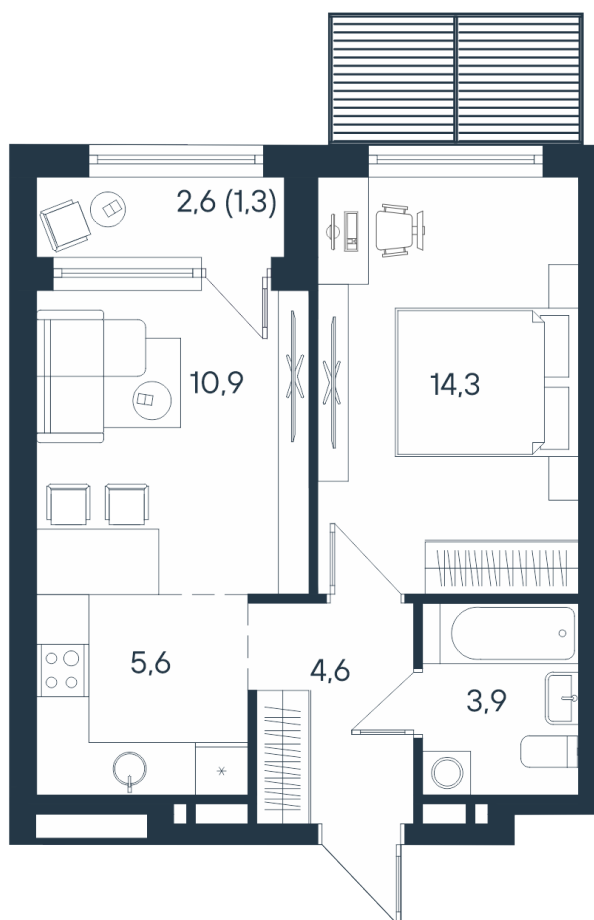

2-комнатная квартира- смарт

2*	25,2
	39,3
	40,6

Площадь
40.6 м²

Этаж
2/15

Окончание строительства
4 кв. 2026

Стоимость*
от 6 455 400 ₽

Цена за м²*
от 159 000 ₽

* Предложение не является публичной офертой.