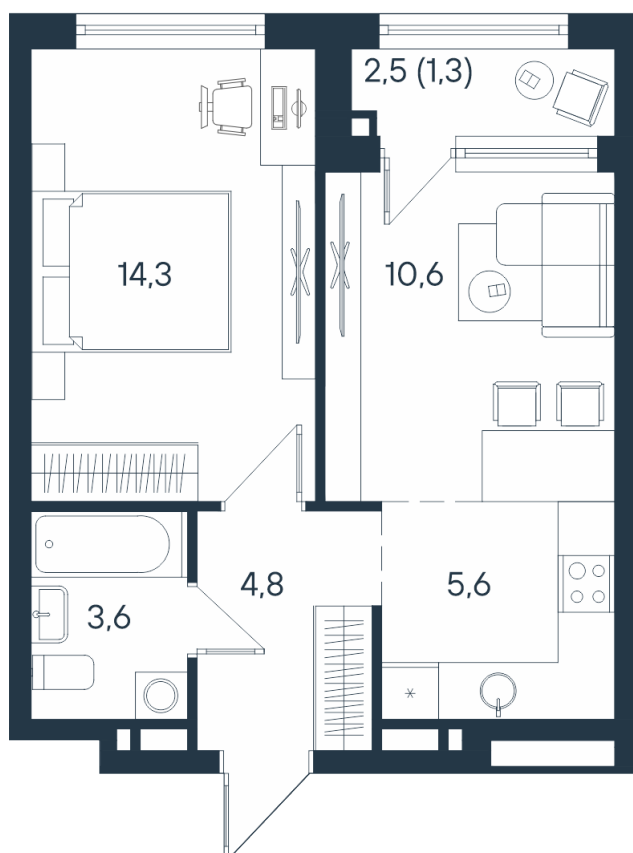

2-комнатная квартира- смарт

2*	24,9
	38,9
	40,2

Площадь
40.2 м²

Этаж
12/15

Окончание строительства
4 кв. 2026

Стоимость*
от 6 391 800 ₽

Цена за м²*
от 159 000 ₽

* Предложение не является публичной офертой.