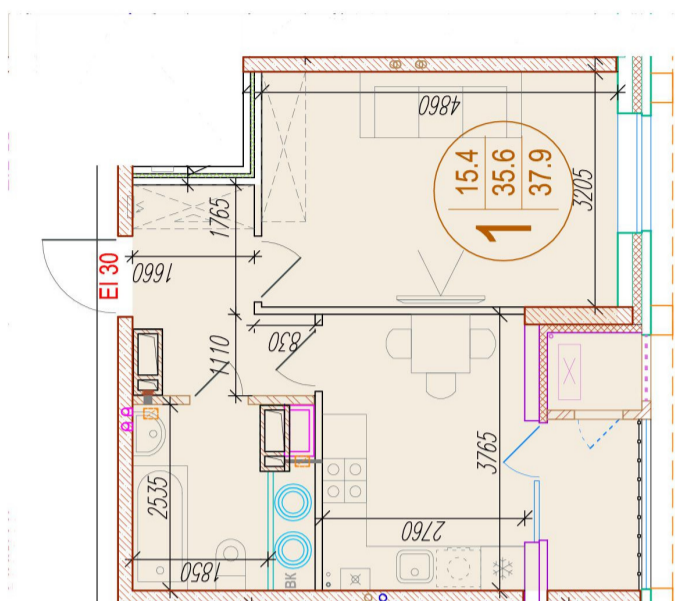

1-комнатная квартира

Площадь
37.9 м²

Этаж
25/25

Окончание строительства
4 кв. 2026

Стоимость*
от 6 026 100 ₽

Цена за м²*
от 159 000 ₽

* Предложение не является публичной офертой.

Расчёты являются предварительными, произведёнными по минимальным предложениям банков. Предлагаемая скидка является максимальной с учётом специальных ипотечных программ и/или господдержки. Данные обновлены 21.11.2024