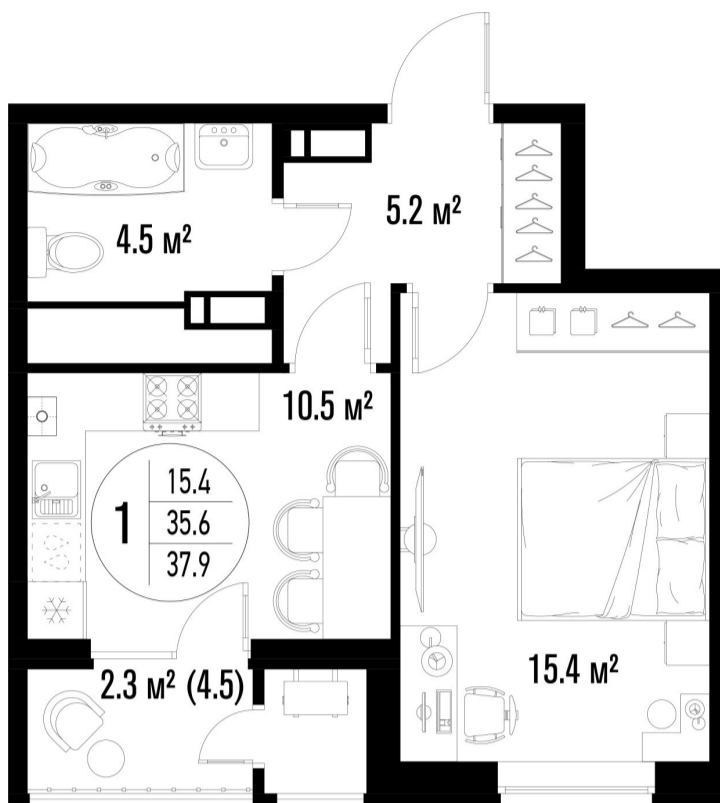

1-комнатная квартира

Площадь
37.9 м²

Этаж
23/25

Окончание строительства
4 кв. 2026

Стоимость*
от 6 026 100 ₽

Цена за м²*
от 159 000 ₽

* Предложение не является публичной офертой.

Расчёты являются предварительными, произведёнными по минимальным предложениям банков. Предлагаемая скидка является максимальной с учётом специальных ипотечных программ и/или господдержки. Данные обновлены 01.02.2025