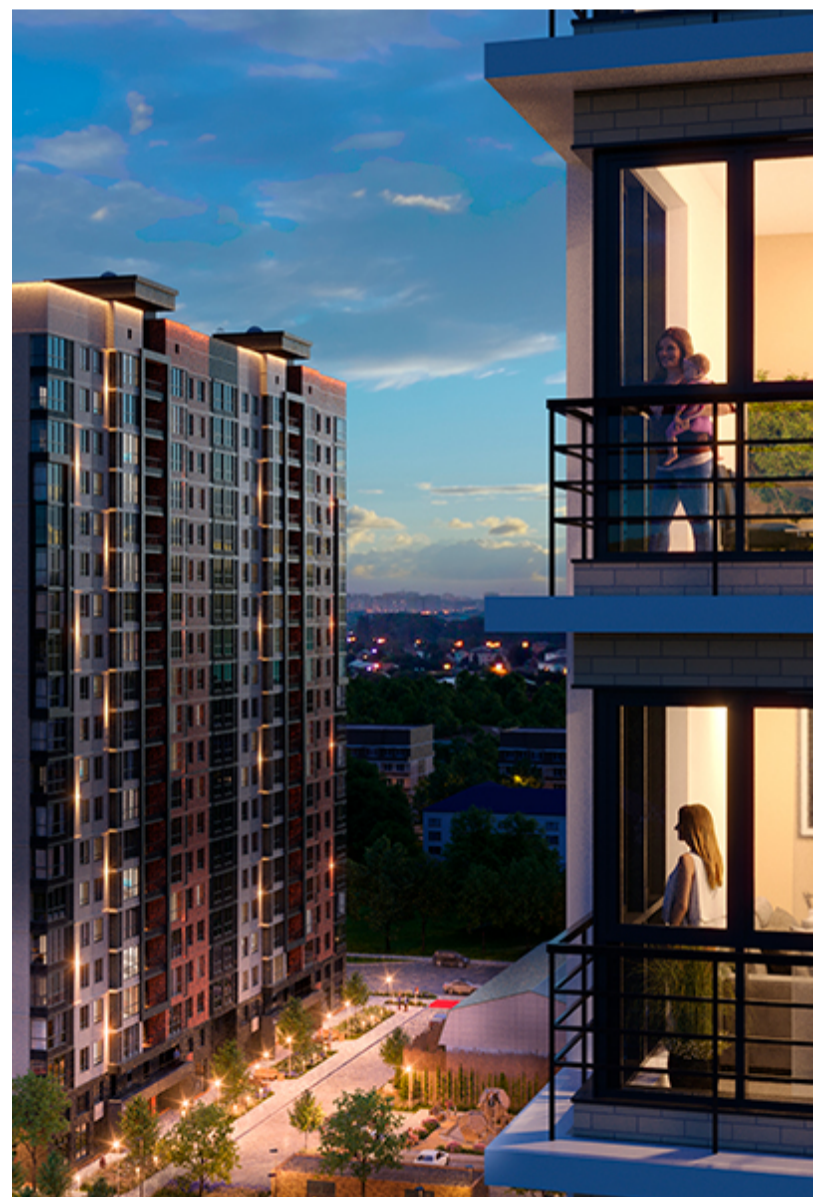

1-комнатная квартира

Площадь
37.9 м²

Этаж
23/25

Окончание строительства
4 кв. 2026

Стоимость*
от 6 026 100 ₽

Цена за м²*
от 159 000 ₽

* Предложение не является публичной офертой.

Расчёты являются предварительными, произведёнными по минимальным предложениям банков. Предлагаемая скидка является максимальной с учётом специальных ипотечных программ и/или господдержки. Данные обновлены 01.02.2025

Жилой квартал «Центральный»

Адрес ЖК: г. Астрахань, ул. Ахшарумова, 29

Жилой квартал «Центральный» расположен в самом центре города Астрахань с видом на Кремль, сочетает в себе традиции качества, авторскую архитектуру и современные технологии. Дома нового поколения для людей, которые выше всего ценят качество, комфорт, безопасность и свое время, выбирая лучшее для своей семьи.

- Вид на Кремль
- Детский сад от застройщика
- Собственный прогулочный бульвар
- Система «Умный дом»
- Детские эколощадки
- Отделка White box

[Узнать подробнее](#)
[о жилом комплексе](#)