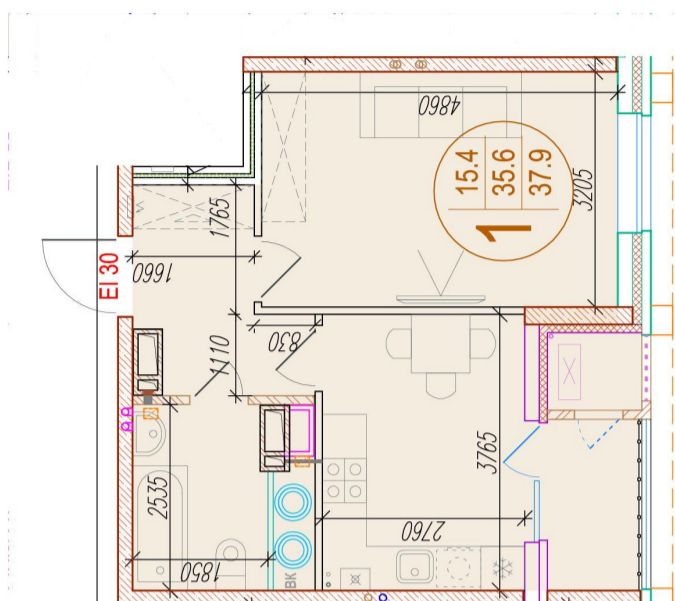

1-комнатная квартира

Площадь
37.9 м²

Этаж
22/25

Окончание строительства
4 кв. 2026

Стоимость*
от 6 026 100 ₽

Цена за м²*
от 159 000 ₽

* Предложение не является публичной офертой.

Расчёты являются предварительными, произведёнными по минимальным предложениям банков. Предлагаемая скидка является максимальной с учётом специальных ипотечных программ и/или господдержки. Данные обновлены 21.11.2024