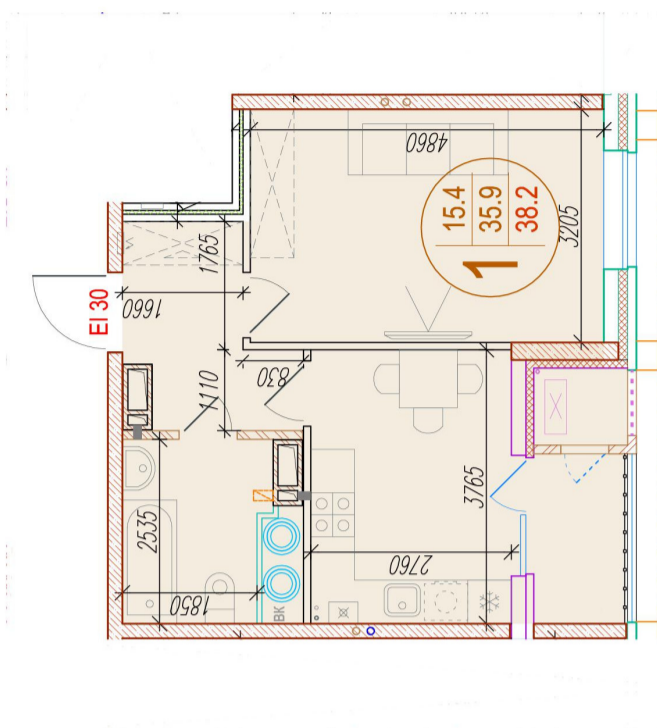

1-комнатная квартира

Площадь
38.2 м²

Этаж
16/25

Окончание строительства
4 кв. 2026

Стоимость*
от 6 073 800 ₽

Цена за м²*
от 159 000 ₽

* Предложение не является публичной офертой.

Расчёты являются предварительными, произведёнными по минимальным предложениям банков. Предлагаемая скидка является максимальной с учётом специальных ипотечных программ и/или господдержки. Данные обновлены 21.11.2024