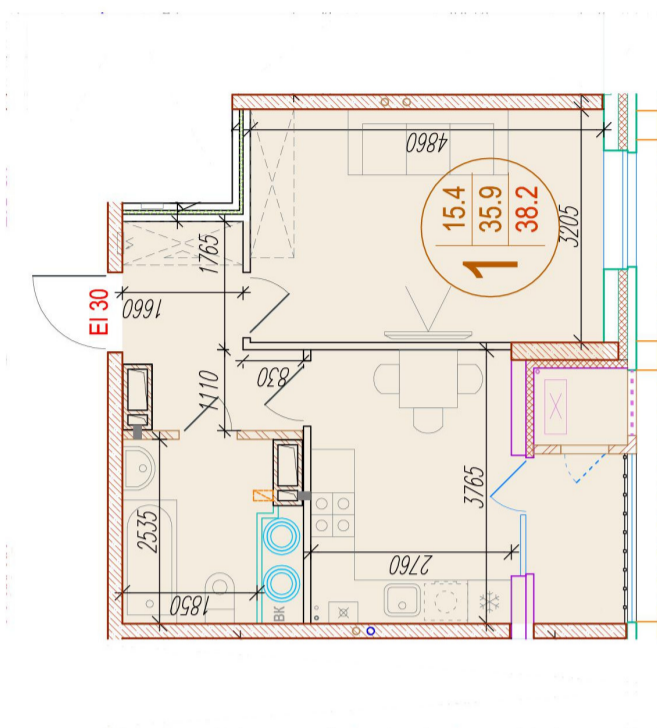

1-комнатная квартира

Площадь
38.2 м²

Этаж
15/25

Окончание строительства
4 кв. 2026

Стоимость*
от 6 073 800 ₽

Цена за м²*
от 159 000 ₽

* Предложение не является публичной офертой.

Расчёты являются предварительными, произведёнными по минимальным предложениям банков. Предлагаемая скидка является максимальной с учётом специальных ипотечных программ и/или господдержки. Данные обновлены 21.11.2024