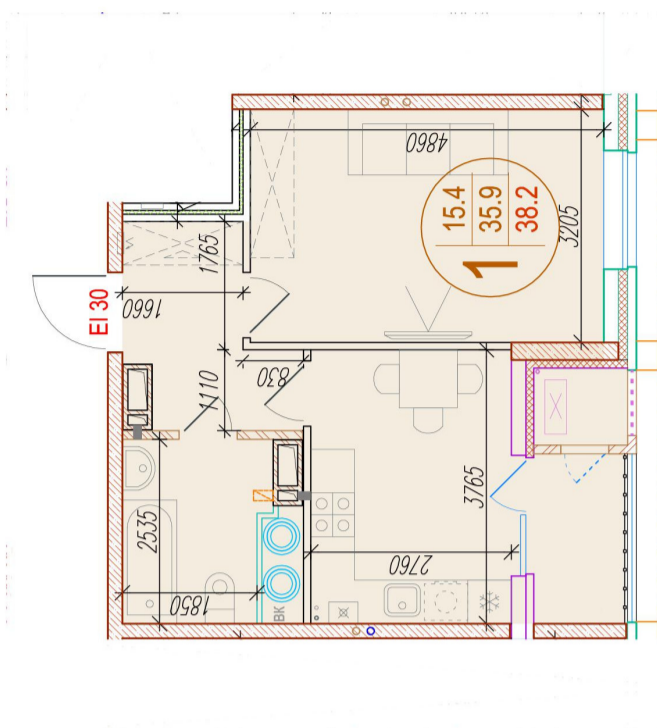

1-комнатная квартира

Площадь
38.2 м²

Этаж
14/25

Окончание строительства
4 кв. 2026

Стоимость*
от 6 073 800 ₽

Цена за м²*
от 159 000 ₽

* Предложение не является публичной офертой.

Расчёты являются предварительными, произведёнными по минимальным предложениям банков. Предлагаемая скидка является максимальной с учётом специальных ипотечных программ и/или господдержки. Данные обновлены 24.11.2024