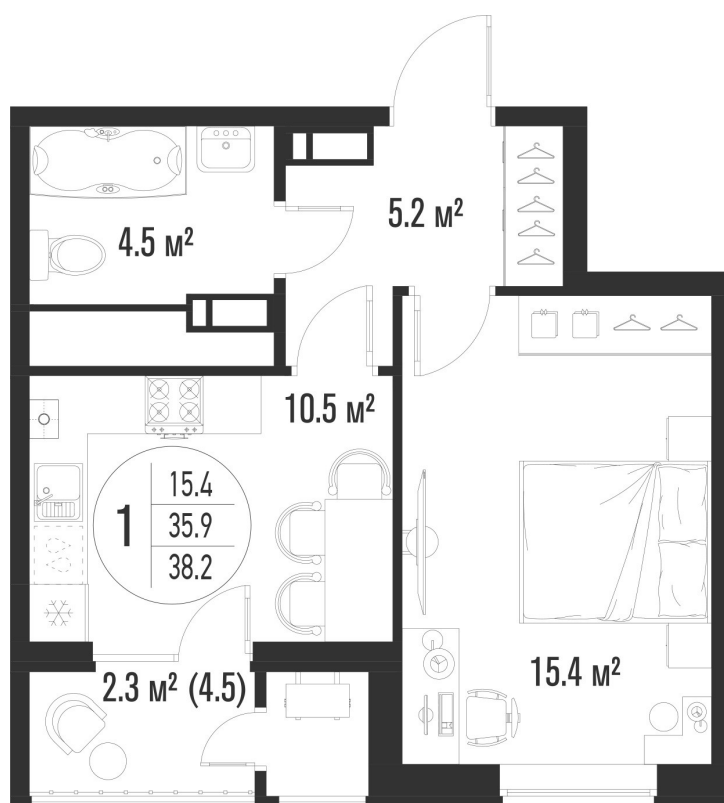

1-комнатная квартира

Площадь
38.2 м²

Этаж
12/25

Окончание строительства
4 кв. 2026

Стоимость*
от 6 073 800 ₽

Цена за м²*
от 159 000 ₽

* Предложение не является публичной офертой.

Расчёты являются предварительными, произведёнными по минимальным предложениям банков. Предлагаемая скидка является максимальной с учётом специальных ипотечных программ и/или господдержки. Данные обновлены 03.02.2025