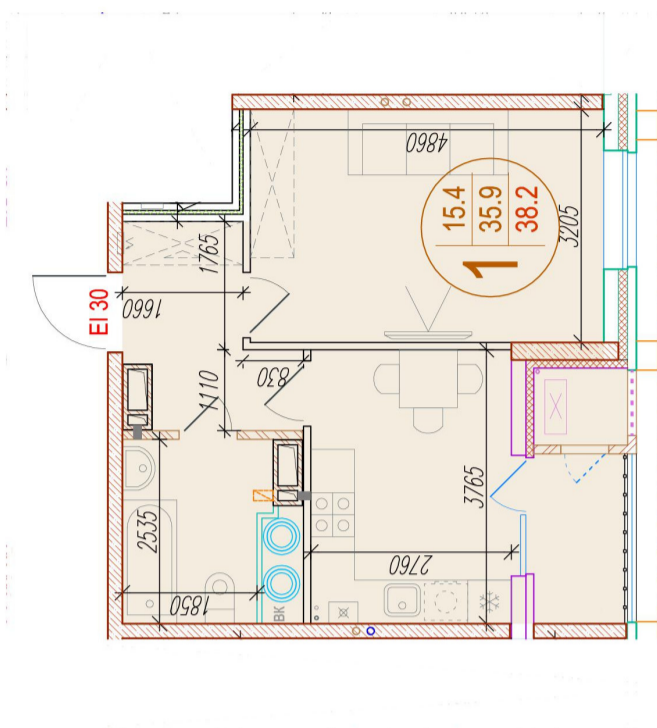

# 1-комнатная квартира

Площадь  
38.2 м<sup>2</sup>

Этаж  
11/25

Окончание строительства  
4 кв. 2026

Стоимость\*  
от 6 073 800 ₽

Цена за м<sup>2</sup>\*  
от 159 000 ₽

\* Предложение не является публичной офертой.