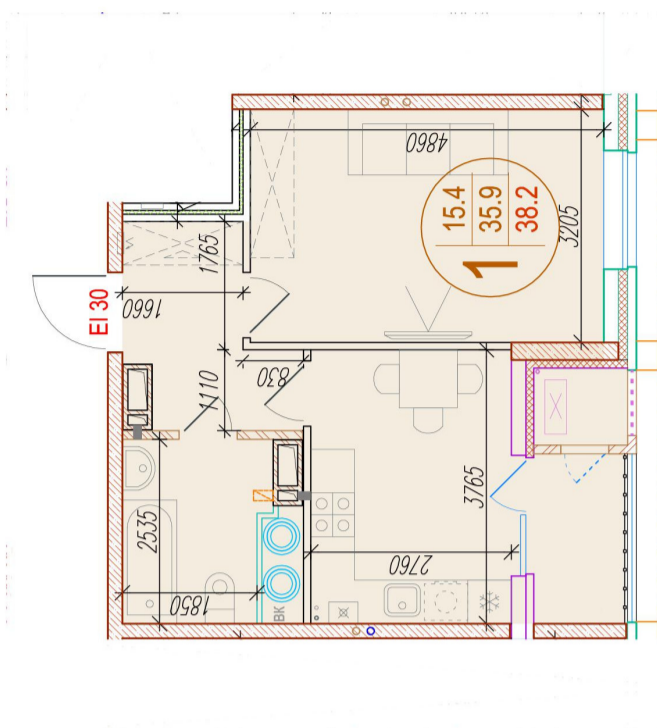

1-комнатная квартира

Площадь
38.2 м²

Этаж
6/25

Окончание строительства
4 кв. 2026

Стоимость*
от 6 073 800 ₽

Цена за м²*
от 159 000 ₽

* Предложение не является публичной офертой.

Расчёты являются предварительными, произведёнными по минимальным предложениям банков. Предлагаемая скидка является максимальной с учётом специальных ипотечных программ и/или господдержки. Данные обновлены 03.12.2024