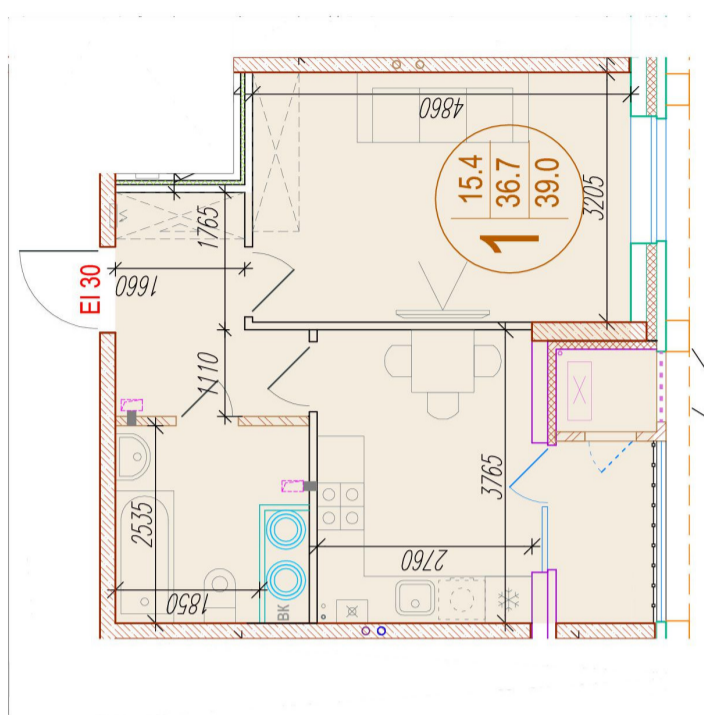

1-комнатная квартира

Площадь
39 м²

Этаж
3/25

Окончание строительства
4 кв. 2026

Стоимость*
от 6 201 000 ₽

Цена за м²*
от 159 000 ₽

* Предложение не является публичной офертой.

Расчёты являются предварительными, произведёнными по минимальным предложениям банков. Предлагаемая скидка является максимальной с учётом специальных ипотечных программ и/или господдержки. Данные обновлены 24.11.2024