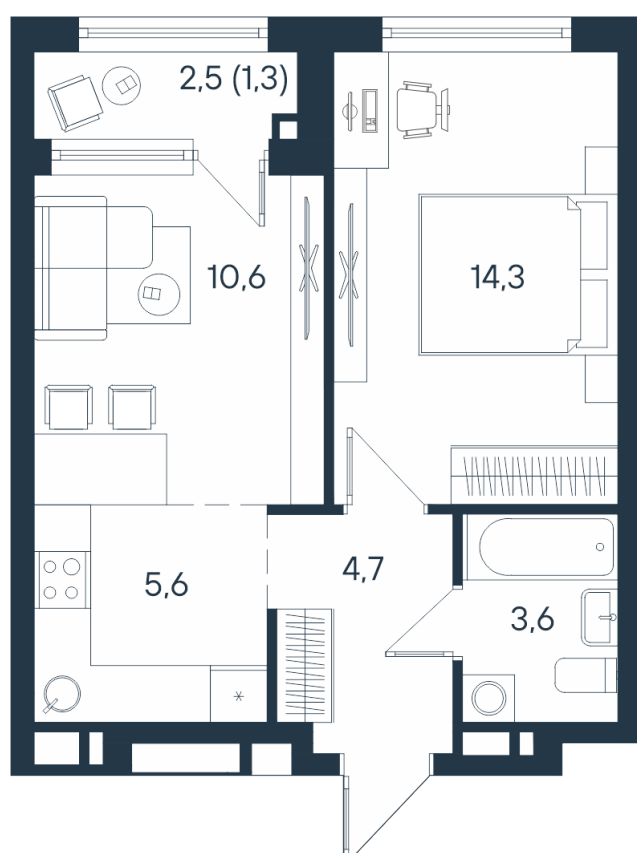

2-комнатная квартира- смарт

2*	24,9
	38,8
	40,1

Площадь
40.1 м²

Этаж
11/15

Окончание строительства
4 кв. 2026

Стоимость*
от 6 335 800 ₽

Цена за м²*
от 158 000 ₽

* Предложение не является публичной офертой.