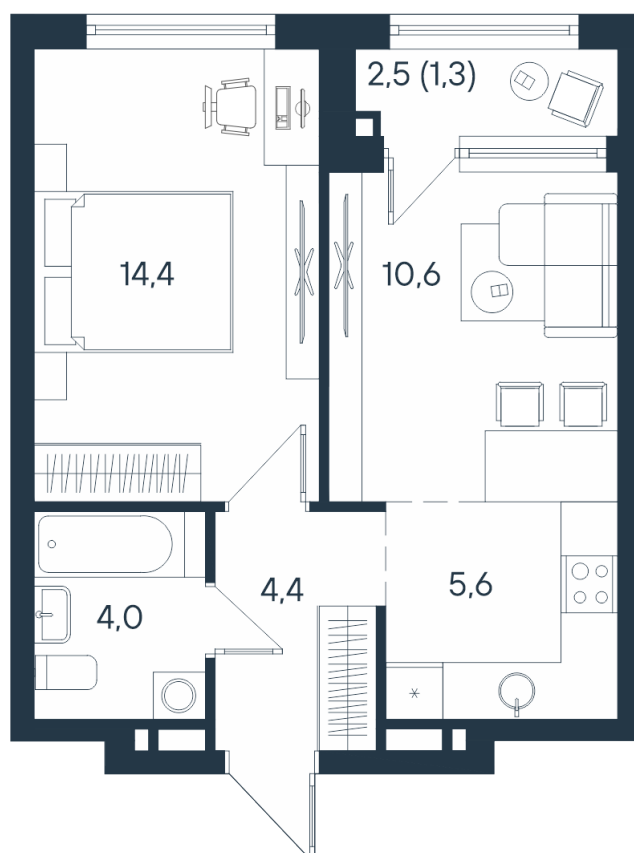

# 2-комнатная квартира- смарт

2*	25,0
	39,0
	40,3

Площадь  
40.3 м<sup>2</sup>

Этаж  
11/15

Окончание строительства  
4 кв. 2026

Стоимость\*  
от 6 367 400 ₽

Цена за м<sup>2</sup>\*  
от 158 000 ₽

\* Предложение не является публичной офертой.