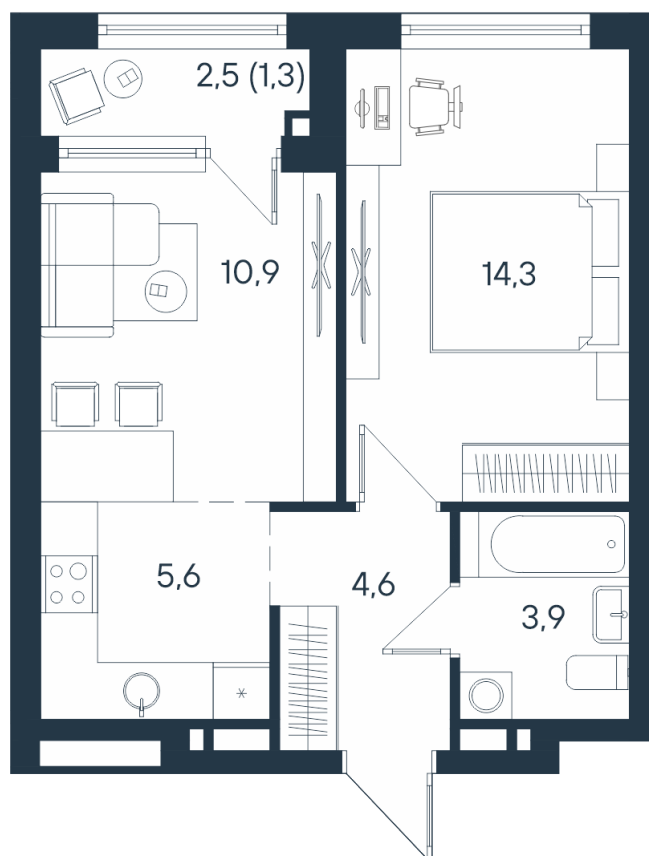

2-комнатная квартира- смарт

2*	25,2
	39,3
	40,6

Площадь
40.6 м²

Этаж
11/15

Окончание строительства
4 кв. 2026

Стоимость*
от 6 414 800 ₽

Цена за м²*
от 158 000 ₽

* Предложение не является публичной офертой.