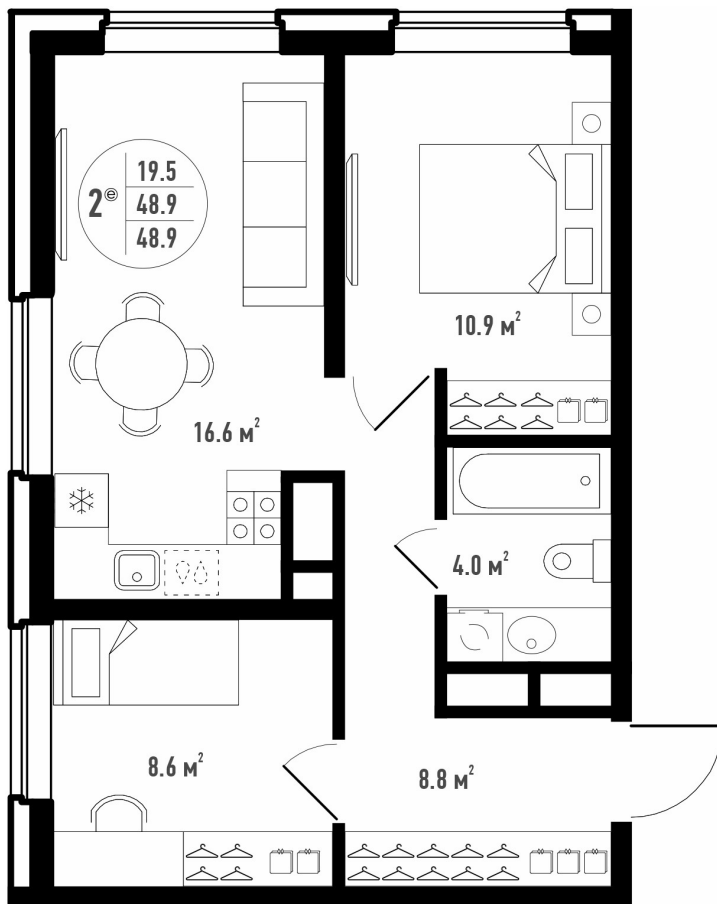

3-комнатная квартира- смарт

Площадь
48.9 м²

Этаж
16/17

Окончание строительства
4 кв. 2028

Стоимость*
от 7 677 300 ₽

Цена за м²*
от 157 000 ₽

* Предложение не является публичной офертой.

Расчёты являются предварительными, произведёнными по минимальным предложениям банков. Предлагаемая скидка является максимальной с учётом специальных ипотечных программ и/или господдержки. Данные обновлены 02.07.2026