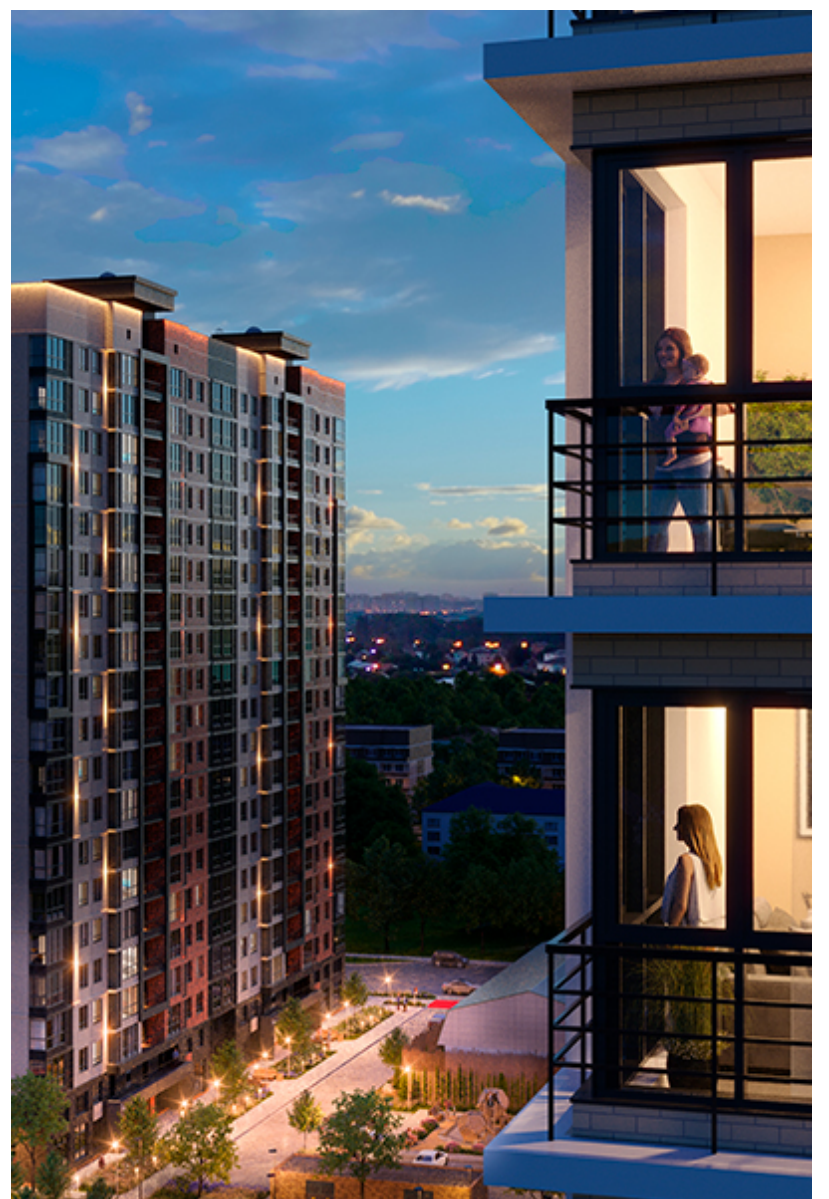

3-комнатная квартира- смарт

Площадь
48.9 м²

Этаж
16/17

Окончание строительства
4 кв. 2028

Стоимость*
от 7 677 300 ₽

Цена за м²*
от 157 000 ₽

* Предложение не является публичной офертой.

Расчёты являются предварительными, произведёнными по минимальным предложениям банков. Предлагаемая скидка является максимальной с учётом специальных ипотечных программ и/или господдержки. Данные обновлены 02.07.2026

Жилой квартал «Центральный»

Адрес ЖК: г. Астрахань, ул. Ахшарумова, 29

Жилой квартал «Центральный» расположен в самом центре города Астрахань с видом на Кремль, сочетает в себе традиции качества, авторскую архитектуру и современные технологии. Дома нового поколения для людей, которые выше всего ценят качество, комфорт, безопасность и свое время, выбирая лучшее для своей семьи.

- Вид на Кремль
- Детский сад от застройщика
- Собственный прогулочный бульвар
- Система «Умный дом»
- Детские экоплощадки
- Отделка White box

[Узнать подробнее
о жилом комплексе](#)