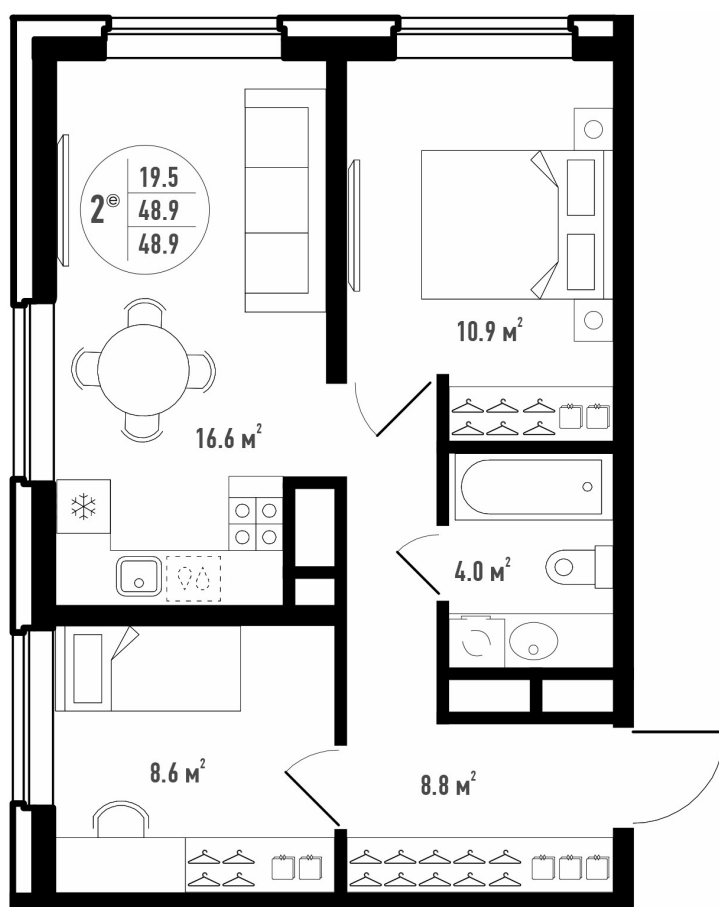

3-комнатная квартира- смарт

Площадь
48.9 м²

Этаж
14/17

Окончание строительства
4 кв. 2028

Стоимость*
от 7 677 300 ₽

Цена за м²*
от 157 000 ₽

* Предложение не является публичной офертой.

Расчёты являются предварительными, произведёнными по минимальным предложениям банков. Предлагаемая скидка является максимальной с учётом специальных ипотечных программ и/или господдержки. Данные обновлены 10.06.2026