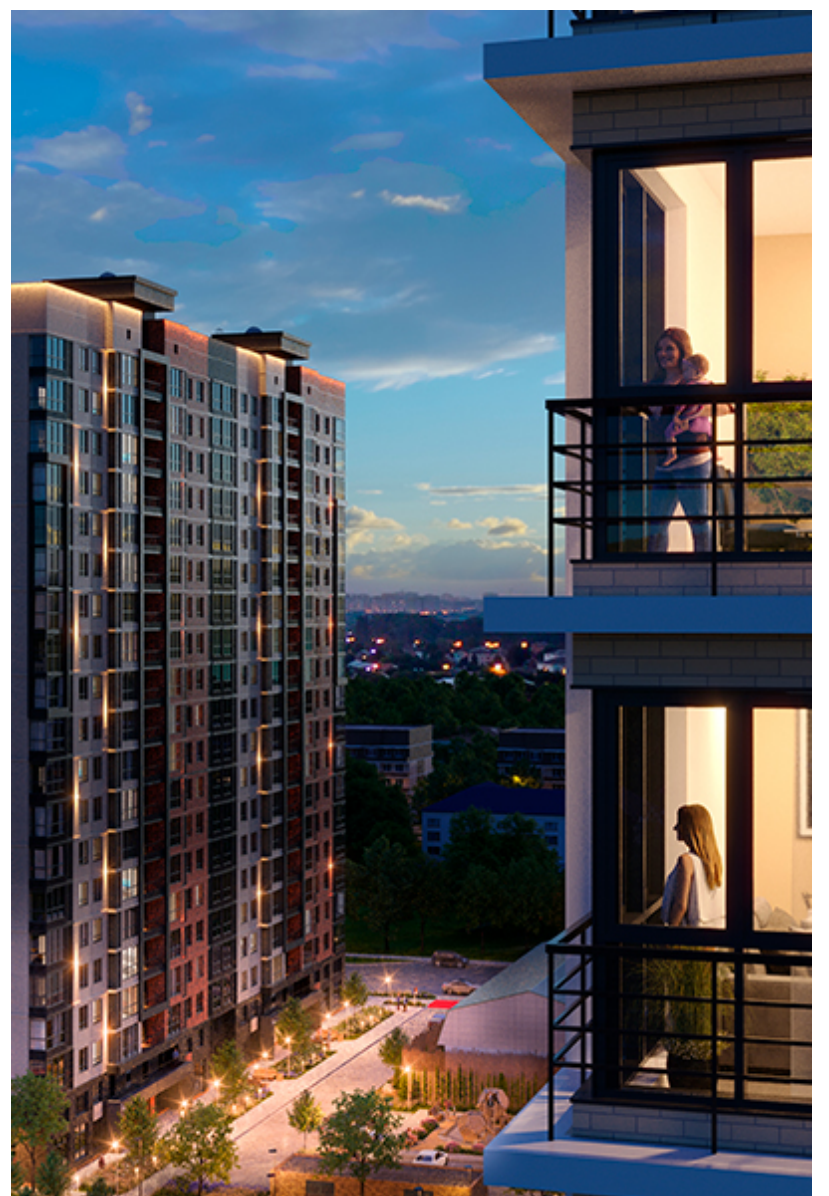

3-комнатная квартира- смарт

Площадь
48.9 м²

Этаж
12/17

Окончание строительства
4 кв. 2028

Стоимость*
от 7 677 300 ₽

Цена за м²*
от 157 000 ₽

* Предложение не является публичной офертой.

Расчёты являются предварительными, произведёнными по минимальным предложениям банков. Предлагаемая скидка является максимальной с учётом специальных ипотечных программ и/или господдержки. Данные обновлены 02.07.2026

Жилой квартал «Центральный»

Адрес ЖК: г. Астрахань, ул. Ахшарумова, 29

Жилой квартал «Центральный» расположен в самом центре города Астрахань с видом на Кремль, сочетает в себе традиции качества, авторскую архитектуру и современные технологии. Дома нового поколения для людей, которые выше всего ценят качество, комфорт, безопасность и свое время, выбирая лучшее для своей семьи.

- Вид на Кремль
- Детский сад от застройщика
- Собственный прогулочный бульвар
- Система «Умный дом»
- Детские экоплощадки
- Отделка White box

[Узнать подробнее
о жилом комплексе](#)