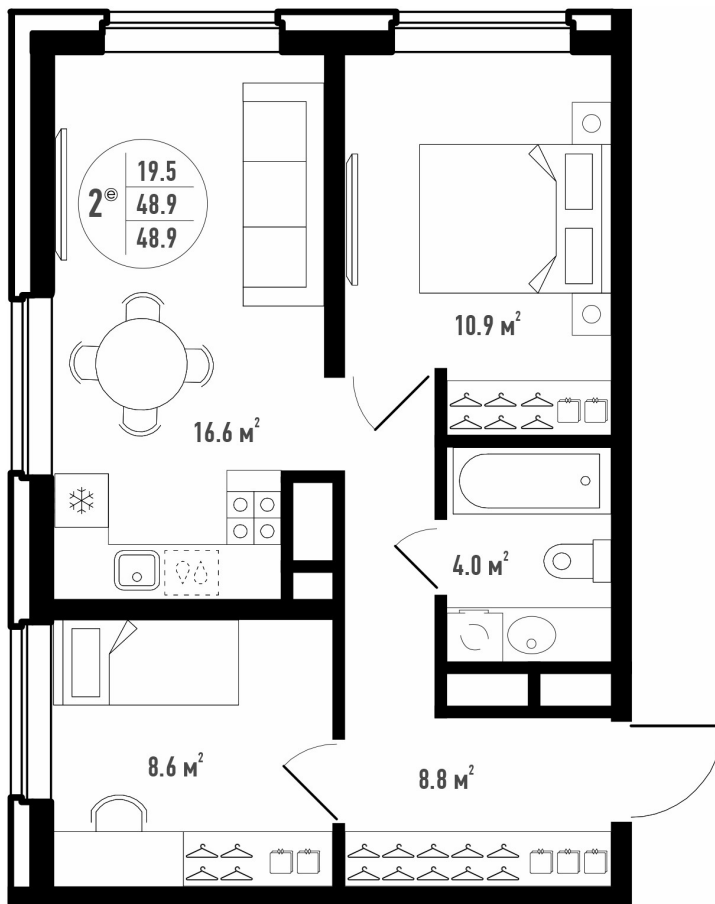

3-комнатная квартира- смарт

Площадь
48.9 м²

Этаж
12/17

Окончание строительства
4 кв. 2028

Стоимость*
от 7 677 300 ₽

Цена за м²*
от 157 000 ₽

* Предложение не является публичной офертой.

Расчёты являются предварительными, произведёнными по минимальным предложениям банков. Предлагаемая скидка является максимальной с учётом специальных ипотечных программ и/или господдержки. Данные обновлены 02.07.2026