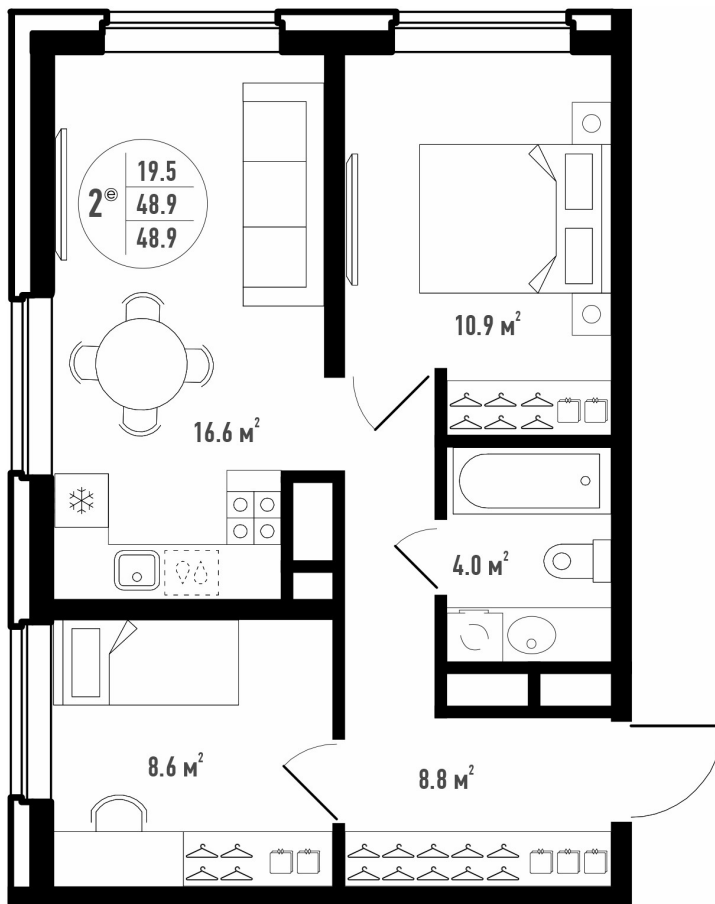

3-комнатная квартира- смарт

Площадь
48.9 м²

Этаж
6/17

Окончание строительства
4 кв. 2028

Стоимость*
от 7 677 300 ₽

Цена за м²*
от 157 000 ₽

* Предложение не является публичной офертой.

Расчёты являются предварительными, произведёнными по минимальным предложениям банков. Предлагаемая скидка является максимальной с учётом специальных ипотечных программ и/или господдержки. Данные обновлены 10.06.2026