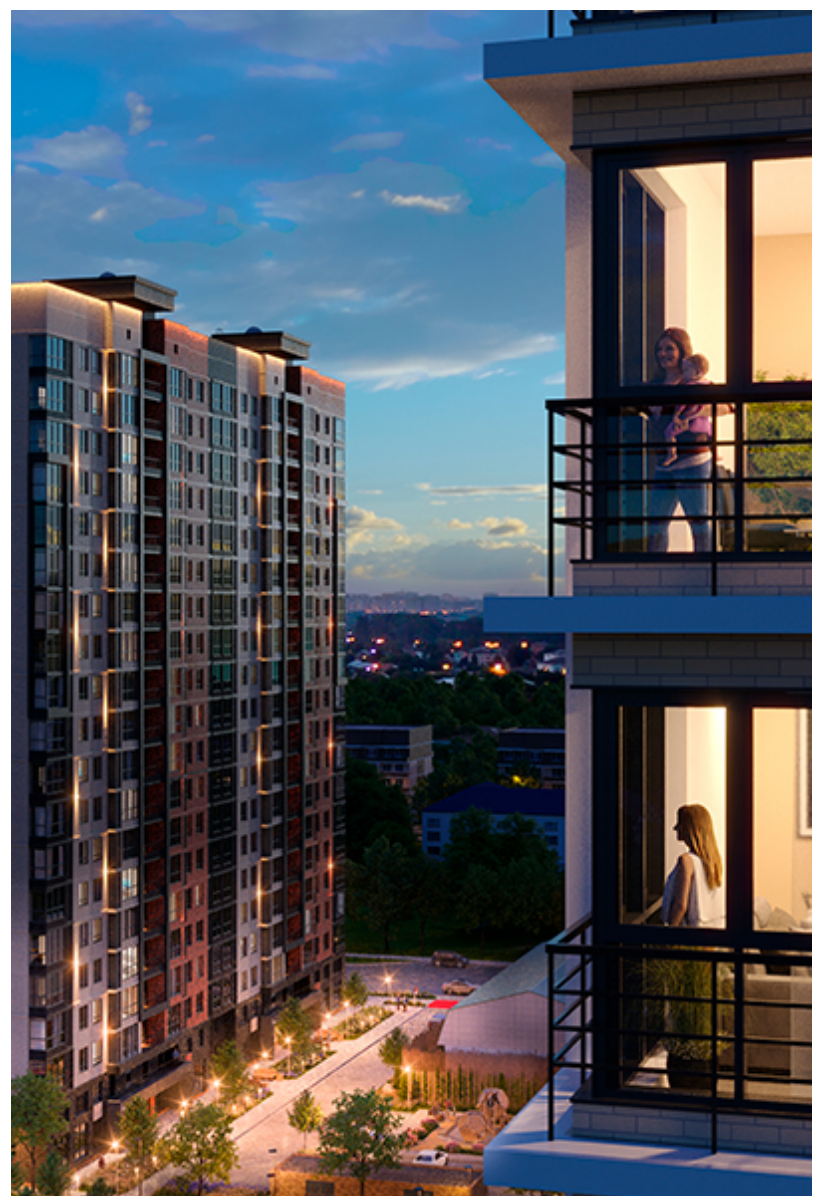

3-комнатная квартира- смарт

Площадь
48.9 м²

Этаж
6/17

Окончание строительства
4 кв. 2028

Стоимость*
от 7 677 300 ₽

Цена за м²*
от 157 000 ₽

* Предложение не является публичной офертой.

Расчёты являются предварительными, произведёнными по минимальным предложениям банков. Предлагаемая скидка является максимальной с учётом специальных ипотечных программ и/или господдержки. Данные обновлены 10.06.2026

Жилой квартал «Центральный»

Адрес ЖК: г. Астрахань, ул. Ахшарумова, 29

Жилой квартал «Центральный» расположен в самом центре города Астрахань с видом на Кремль, сочетает в себе традиции качества, авторскую архитектуру и современные технологии. Дома нового поколения для людей, которые выше всего ценят качество, комфорт, безопасность и свое время, выбирая лучшее для своей семьи.

- Вид на Кремль
- Детский сад от застройщика
- Собственный прогулочный бульвар
- Система «Умный дом»
- Детские экоплощадки
- Отделка White box

[Узнать подробнее
о жилом комплексе](#)