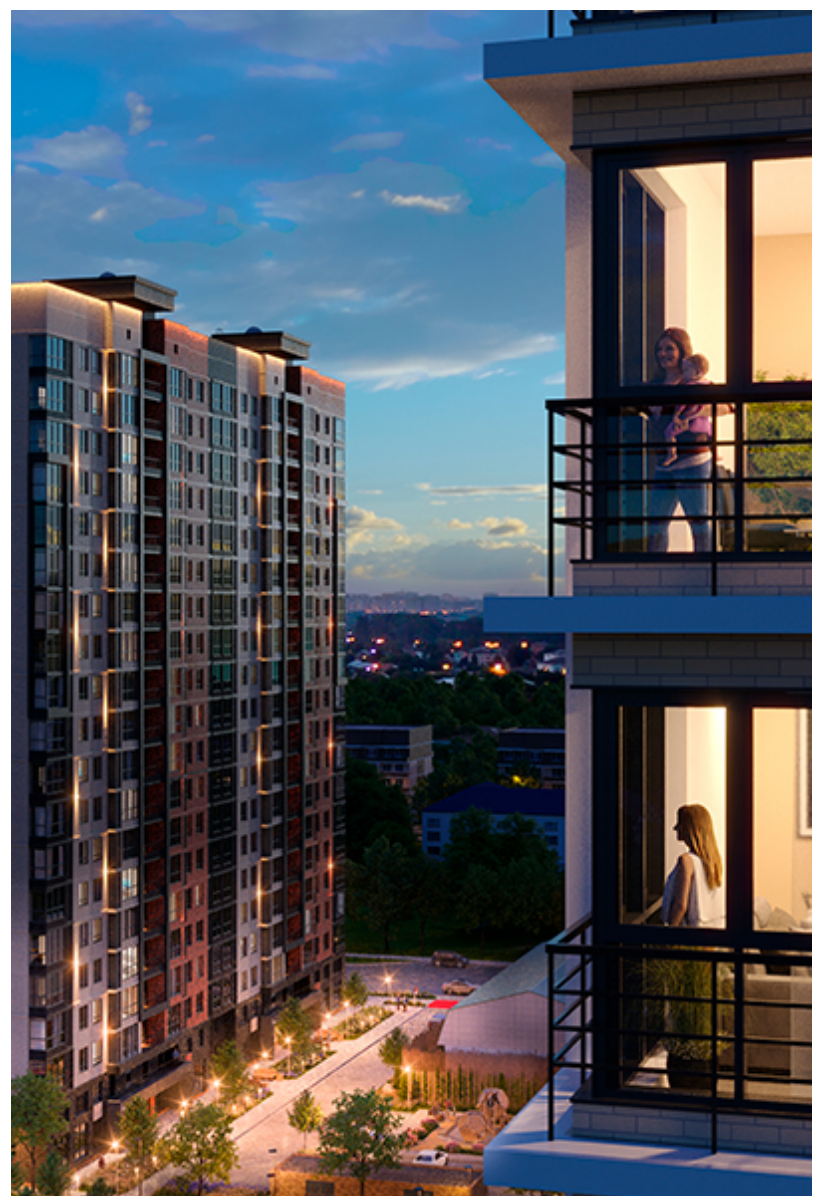

3-комнатная квартира- смарт

Площадь
48.9 м²

Этаж
4/17

Окончание строительства
4 кв. 2028

Стоимость*
от 7 677 300 ₽

Цена за м²*
от 157 000 ₽

* Предложение не является публичной офертой.

Расчёты являются предварительными, произведёнными по минимальным предложениям банков. Предлагаемая скидка является максимальной с учётом специальных ипотечных программ и/или господдержки. Данные обновлены 10.06.2026

Жилой квартал «Центральный»

Адрес ЖК: г. Астрахань, ул. Ахшарумова, 29

Жилой квартал «Центральный» расположен в самом центре города Астрахань с видом на Кремль, сочетает в себе традиции качества, авторскую архитектуру и современные технологии. Дома нового поколения для людей, которые выше всего ценят качество, комфорт, безопасность и свое время, выбирая лучшее для своей семьи.

- Вид на Кремль
- Детский сад от застройщика
- Собственный прогулочный бульвар
- Система «Умный дом»
- Детские экоплощадки
- Отделка White box

[Узнать подробнее
о жилом комплексе](#)