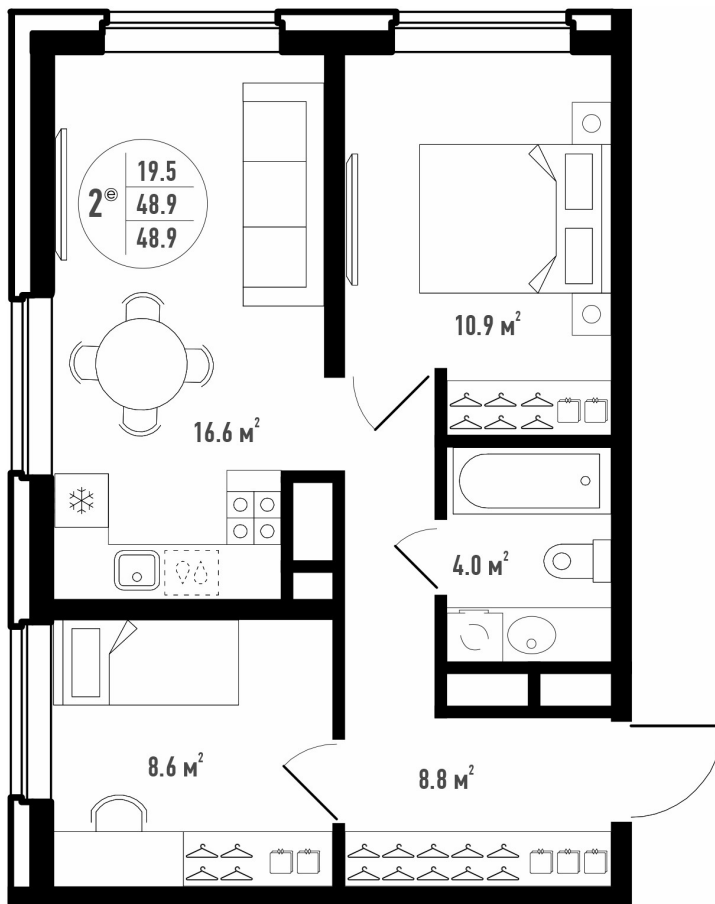

3-комнатная квартира- смарт

Площадь
48.9 м²

Этаж
4/17

Окончание строительства
4 кв. 2028

Стоимость*
от 7 677 300 ₽

Цена за м²*
от 157 000 ₽

* Предложение не является публичной офертой.

Расчёты являются предварительными, произведёнными по минимальным предложениям банков. Предлагаемая скидка является максимальной с учётом специальных ипотечных программ и/или господдержки. Данные обновлены 10.06.2026