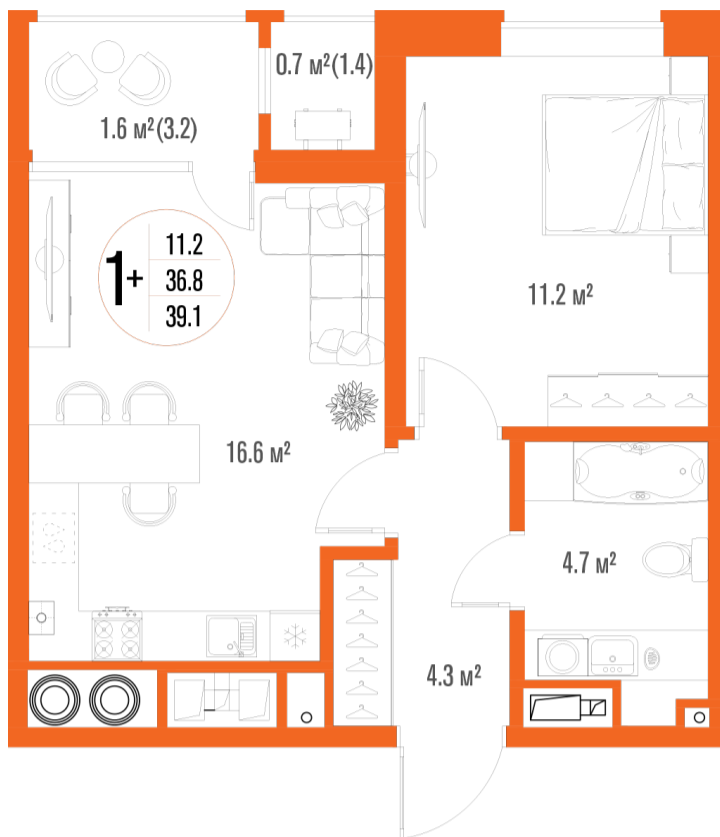

1-комнатная-смарт

Площадь
39.1 м²

Этаж
17/17

Окончание строительства
2 кв. 2027

Стоимость*
от 6 138 700 ₽

Цена за м²*
от 157 000 ₽

* Предложение не является публичной офертой.

Расчёты являются предварительными, произведёнными по минимальным предложениям банков. Предлагаемая скидка является максимальной с учётом специальных ипотечных программ и/или господдержки. Данные обновлены 24.11.2024