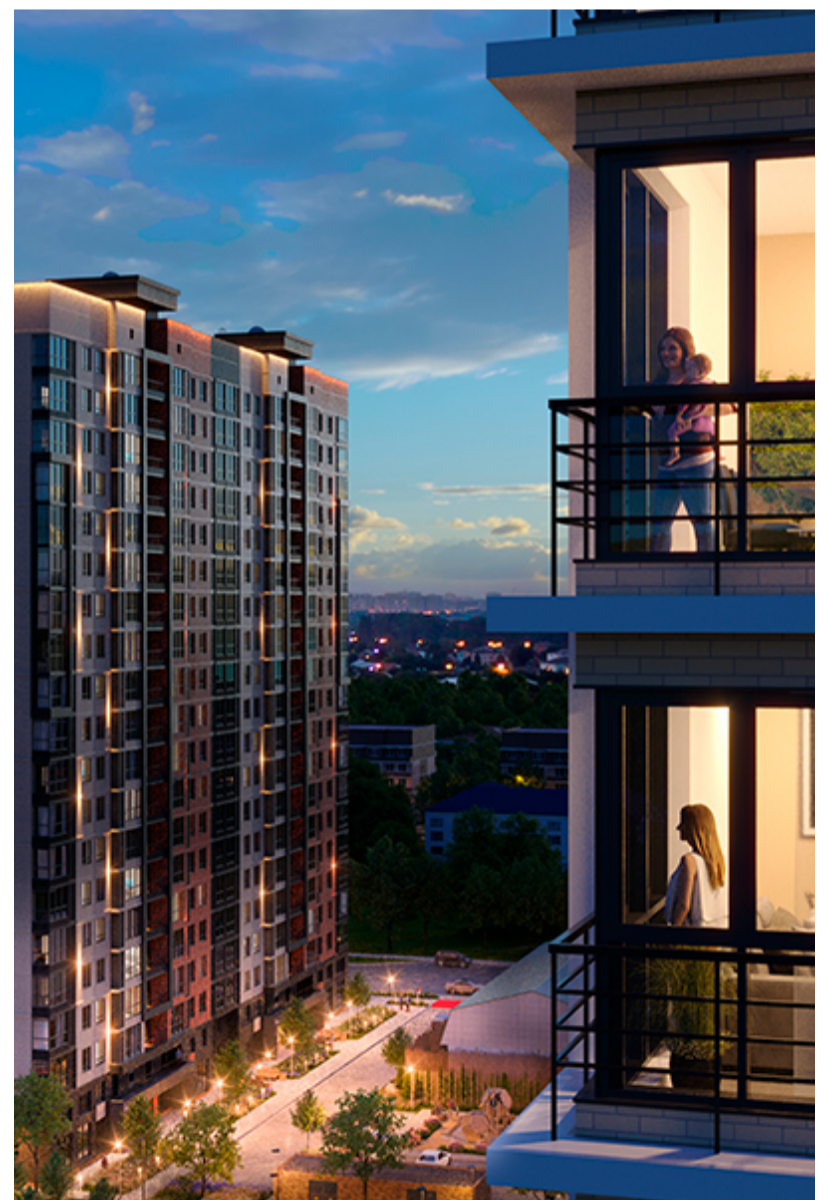

1-комнатная-смарт

Площадь
39.1 м²

Этаж
17/17

Окончание строительства
2 кв. 2027

Стоимость*
от 6 138 700 ₽

Цена за м²*
от 157 000 ₽

* Предложение не является публичной офертой.

Расчёты являются предварительными, произведёнными по минимальным предложениям банков. Предлагаемая скидка является максимальной с учётом специальных ипотечных программ и/или господдержки. Данные обновлены 24.11.2024

Жилой квартал «Центральный»

Адрес ЖК: г. Астрахань, ул. Ахшарумова, 29

Жилой квартал «Центральный» расположен в самом центре города Астрахань с видом на Кремль, сочетает в себе традиции качества, авторскую архитектуру и современные технологии. Дома нового поколения для людей, которые выше всего ценят качество, комфорт, безопасность и свое время, выбирая лучшее для своей семьи.

- Вид на Кремль
- Детский сад от застройщика
- Собственный прогулочный бульвар
- Система «Умный дом»
- Детские экоплощадки
- Отделка White box

[Узнать подробнее
о жилом комплексе](#)