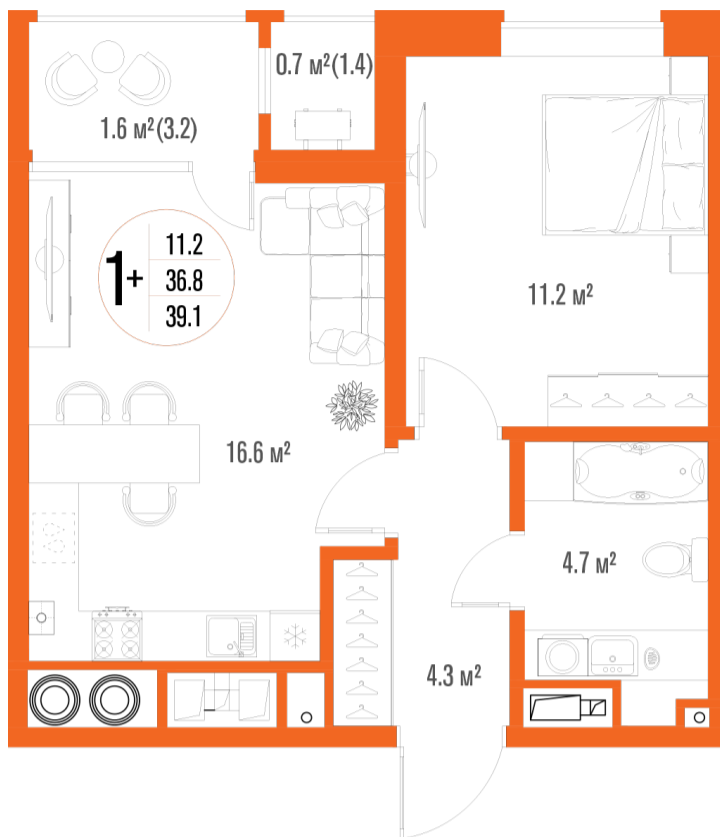

1-комнатная-смарт

Площадь
39.1 м²

Этаж
15/17

Окончание строительства
2 кв. 2027

Стоимость*
от 6 138 700 ₹

Цена за м²*
от 157 000 ₹

* Предложение не является публичной офертой.

Расчёты являются предварительными, произведёнными по минимальным предложениям банков. Предлагаемая скидка является максимальной с учётом специальных ипотечных программ и/или господдержки. Данные обновлены 24.11.2024