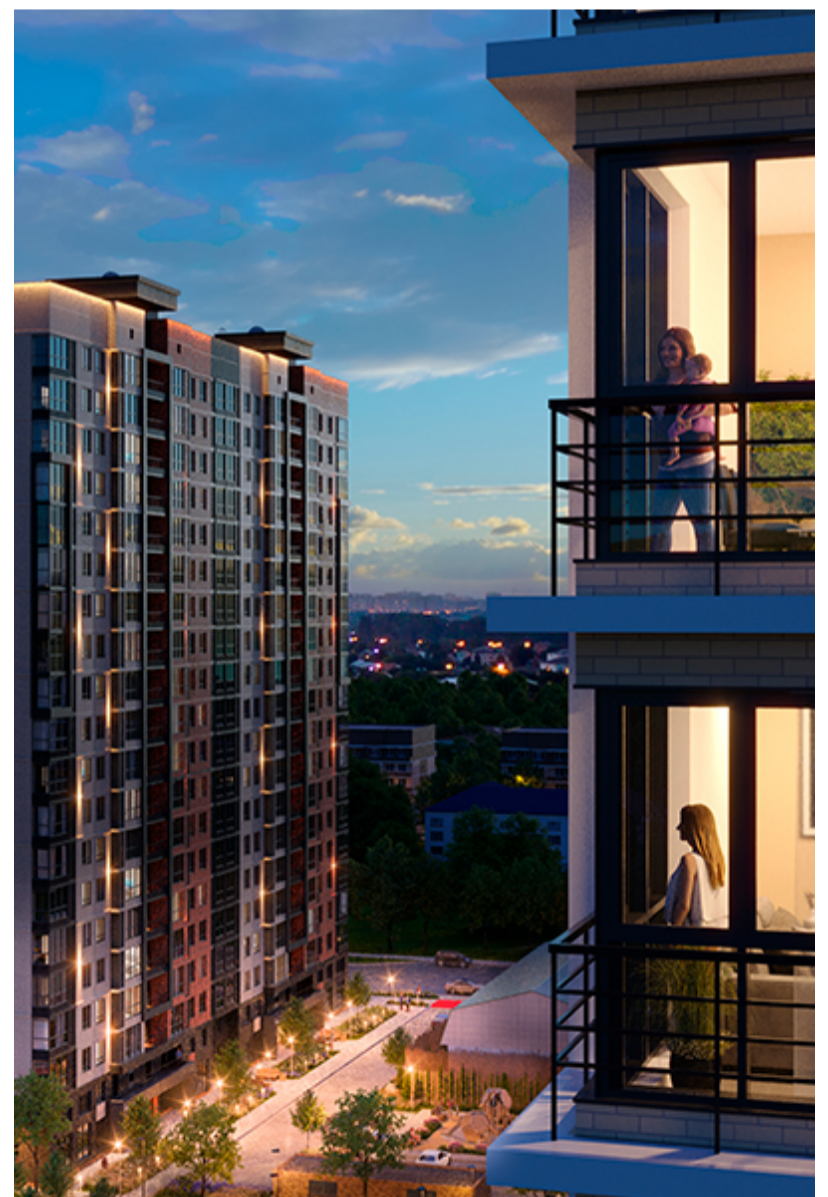

1-комнатная-смарт

Площадь
39.1 м²

Этаж
15/17

Окончание строительства
2 кв. 2027

Стоимость*
от 6 138 700 ₹

Цена за м²*
от 157 000 ₹

* Предложение не является публичной офертой.

Расчёты являются предварительными, произведёнными по минимальным предложениям банков. Предлагаемая скидка является максимальной с учётом специальных ипотечных программ и/или господдержки. Данные обновлены 24.11.2024

Жилой квартал «Центральный»

Адрес ЖК: г. Астрахань, ул. Ахшарумова, 29

Жилой квартал «Центральный» расположен в самом центре города Астрахань с видом на Кремль, сочетает в себе традиции качества, авторскую архитектуру и современные технологии. Дома нового поколения для людей, которые выше всего ценят качество, комфорт, безопасность и свое время, выбирая лучшее для своей семьи.

- Вид на Кремль
- Детский сад от застройщика
- Собственный прогулочный бульвар
- Система «Умный дом»
- Детские эколощадки
- Отделка White box

[Узнать подробнее
о жилом комплексе](#)