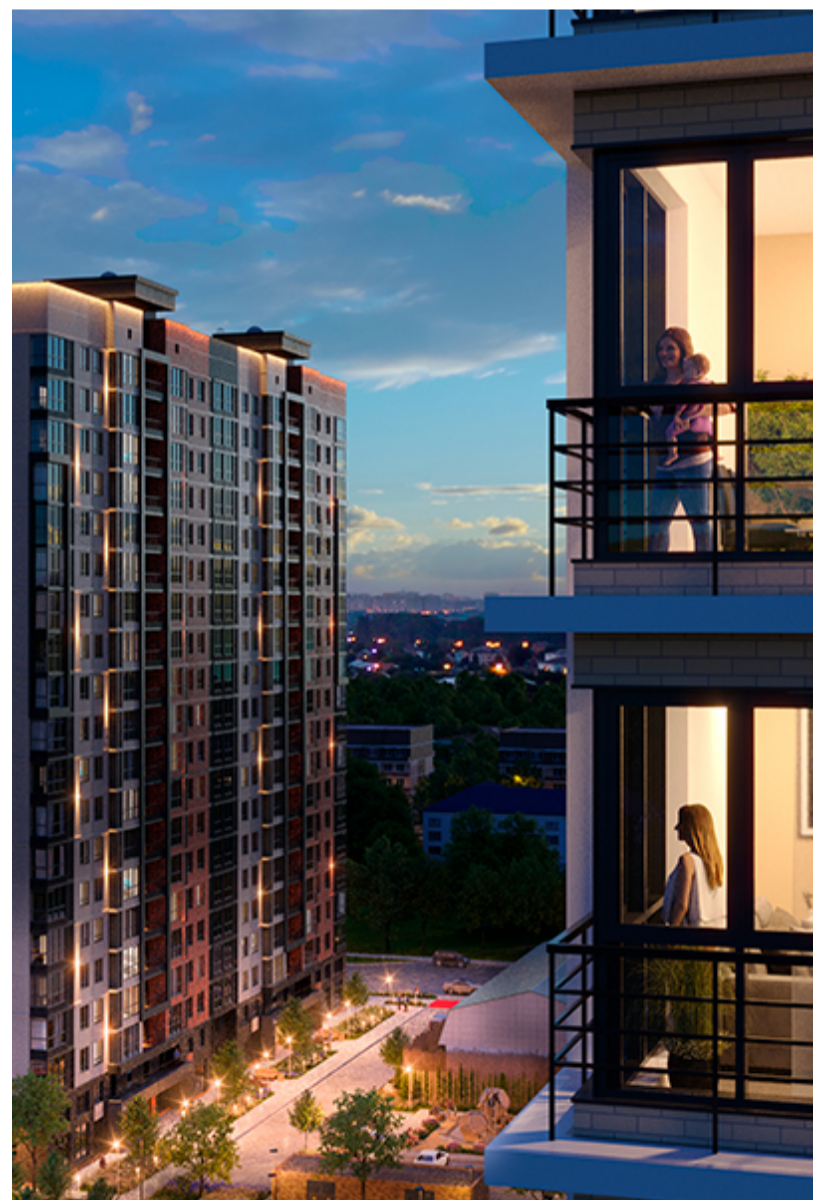

1-комнатная-смарт

Площадь
39.1 м²

Этаж
15/17

Окончание строительства
2 кв. 2027

Стоимость*
от 6 138 700 ₹

Цена за м²*
от 157 000 ₹

* Предложение не является публичной офертой.

Расчёты являются предварительными, произведёнными по минимальным предложениям банков. Предлагаемая скидка является максимальной с учётом специальных ипотечных программ и/или господдержки. Данные обновлены 21.11.2024

Жилой квартал «Центральный»

Адрес ЖК: г. Астрахань, ул. Ахшарумова, 29

Жилой квартал «Центральный» расположен в самом центре города Астрахань с видом на Кремль, сочетает в себе традиции качества, авторскую архитектуру и современные технологии. Дома нового поколения для людей, которые выше всего ценят качество, комфорт, безопасность и свое время, выбирая лучшее для своей семьи.

- Вид на Кремль
- Детский сад от застройщика
- Собственный прогулочный бульвар
- Система «Умный дом»
- Детские эколощадки
- Отделка White box

[Узнать подробнее
о жилом комплексе](#)