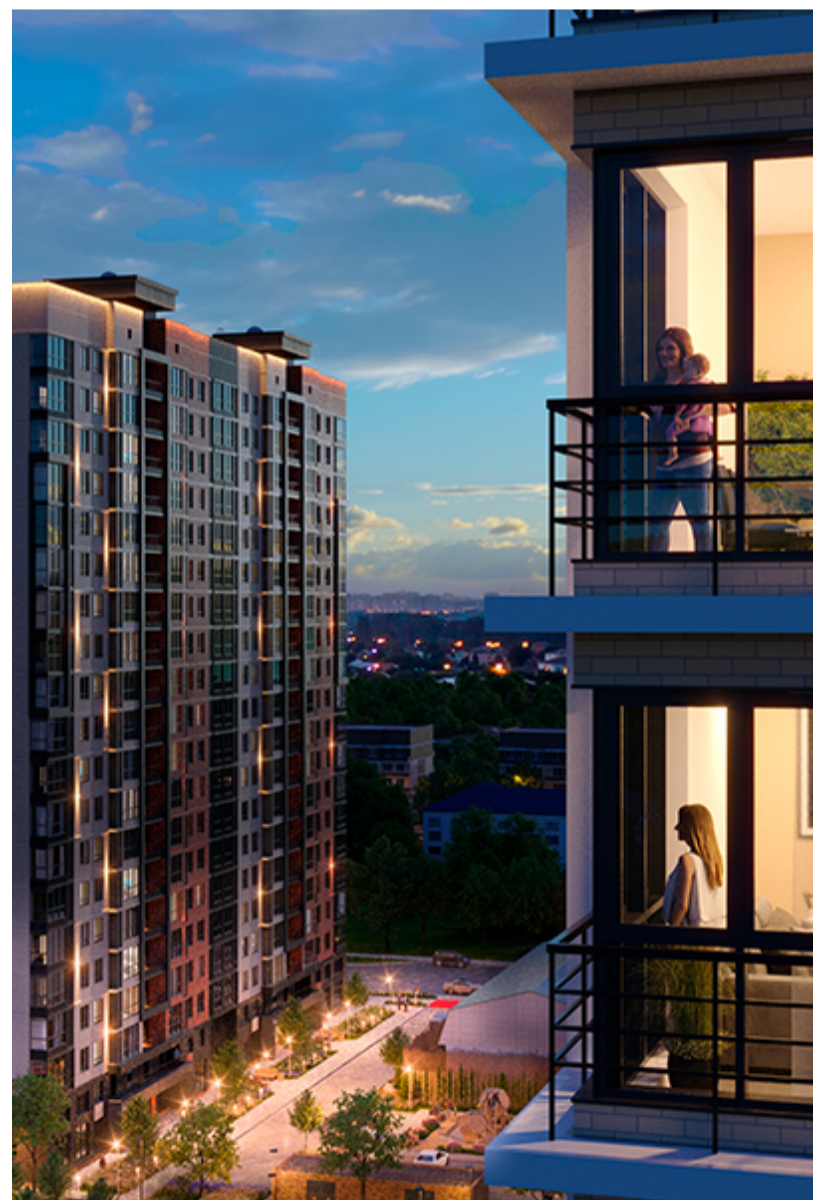

1-комнатная-смарт

Площадь
39.1 м²

Этаж
13/17

Окончание строительства
2 кв. 2027

Стоимость*
от 6 138 700 ₹

Цена за м²*
от 157 000 ₹

* Предложение не является публичной офертой.

Расчёты являются предварительными, произведёнными по минимальным предложениям банков. Предлагаемая скидка является максимальной с учётом специальных ипотечных программ и/или господдержки. Данные обновлены 24.11.2024

Жилой квартал «Центральный»

Адрес ЖК: г. Астрахань, ул. Ахшарумова, 29

Жилой квартал «Центральный» расположен в самом центре города Астрахань с видом на Кремль, сочетает в себе традиции качества, авторскую архитектуру и современные технологии. Дома нового поколения для людей, которые выше всего ценят качество, комфорт, безопасность и свое время, выбирая лучшее для своей семьи.

- Вид на Кремль
- Детский сад от застройщика
- Собственный прогулочный бульвар
- Система «Умный дом»
- Детские эколощадки
- Отделка White box

[Узнать подробнее
о жилом комплексе](#)