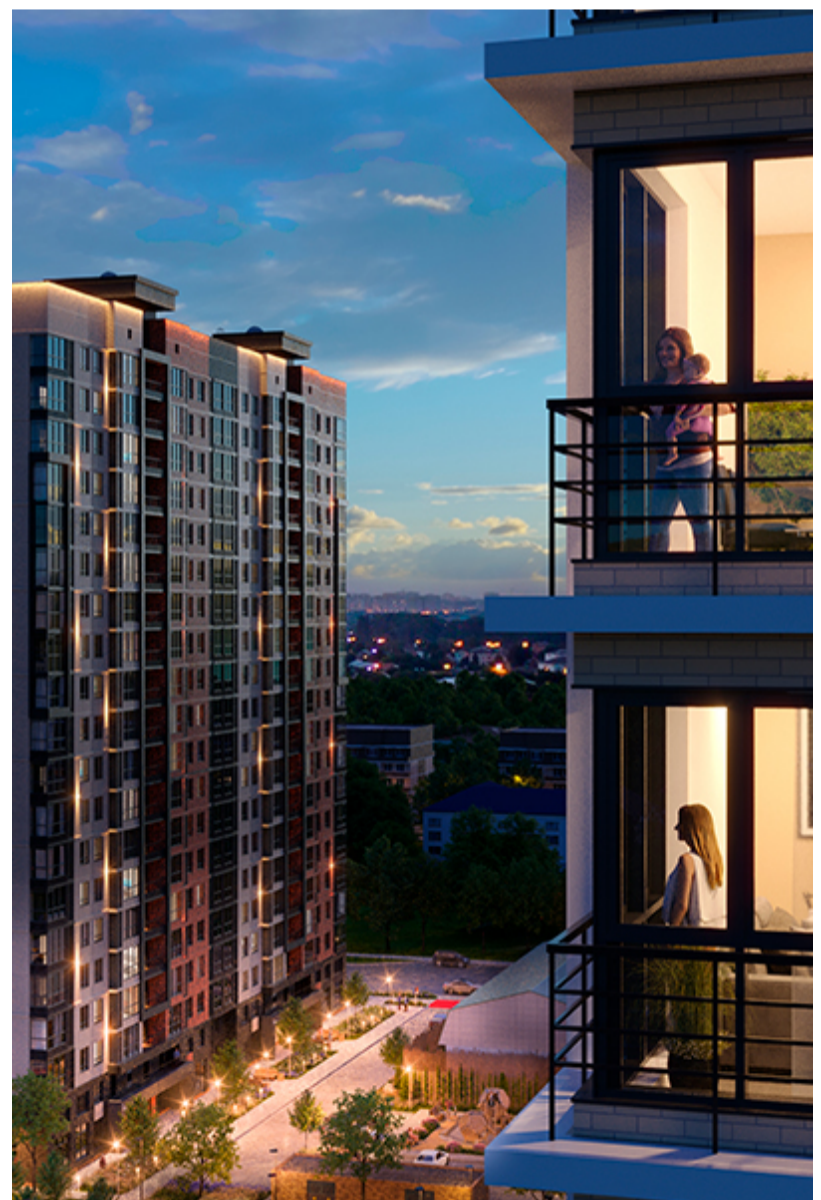

1-комнатная-смарт

Площадь
39.1 м²

Этаж
13/17

Окончание строительства
2 кв. 2027

Стоимость*
от 6 138 700 ₹

Цена за м²*
от 157 000 ₹

* Предложение не является публичной офертой.

Расчёты являются предварительными, произведёнными по минимальным предложениям банков. Предлагаемая скидка является максимальной с учётом специальных ипотечных программ и/или господдержки. Данные обновлены 22.11.2024

Жилой квартал «Центральный»

Адрес ЖК: г. Астрахань, ул. Ахшарумова, 29

Жилой квартал «Центральный» расположен в самом центре города Астрахань с видом на Кремль, сочетает в себе традиции качества, авторскую архитектуру и современные технологии. Дома нового поколения для людей, которые выше всего ценят качество, комфорт, безопасность и свое время, выбирая лучшее для своей семьи.

- Вид на Кремль
- Детский сад от застройщика
- Собственный прогулочный бульвар
- Система «Умный дом»
- Детские эколощадки
- Отделка White box

[Узнать подробнее
о жилом комплексе](#)