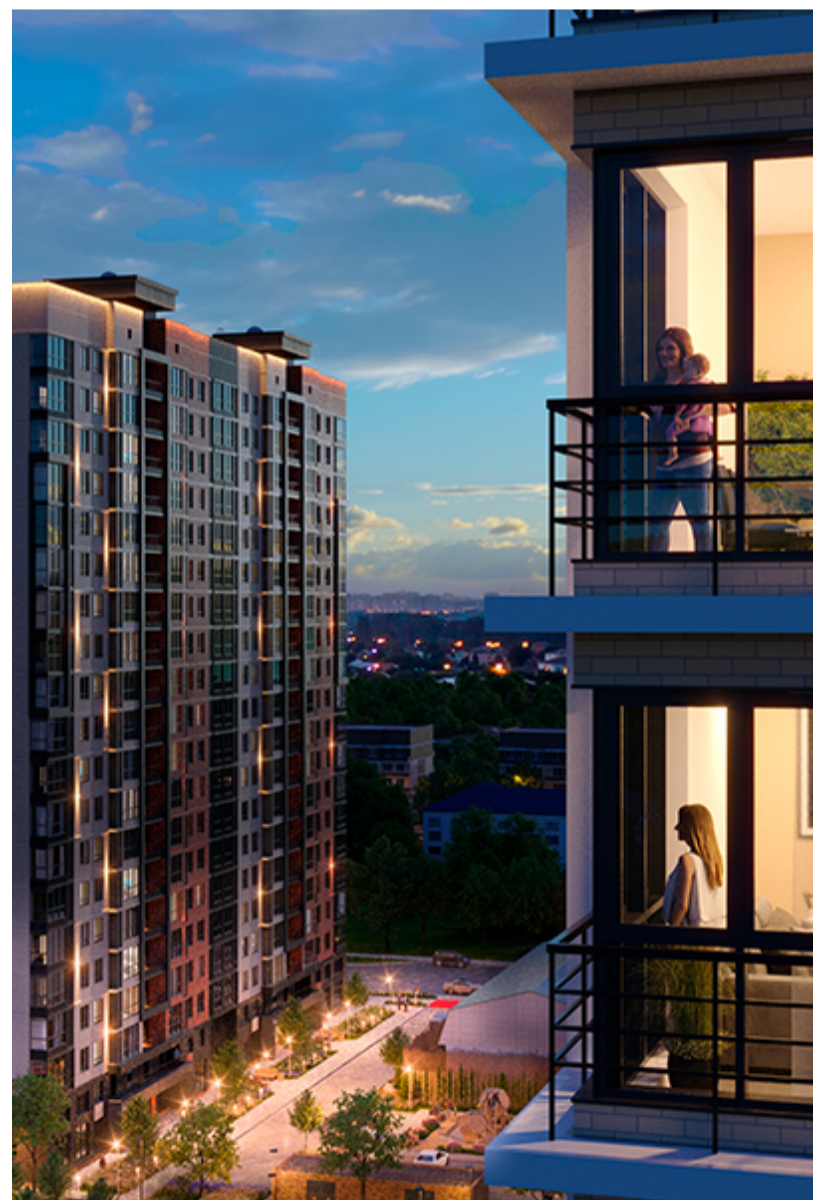

1-комнатная-смарт

Площадь
39.1 м²

Этаж
10/17

Окончание строительства
2 кв. 2027

Стоимость*
от 6 138 700 ₽

Цена за м²*
от 157 000 ₽

* Предложение не является публичной офертой.

Расчёты являются предварительными, произведёнными по минимальным предложениям банков. Предлагаемая скидка является максимальной с учётом специальных ипотечных программ и/или господдержки. Данные обновлены 22.11.2024

Жилой квартал «Центральный»

Адрес ЖК: г. Астрахань, ул. Ахшарумова, 29

Жилой квартал «Центральный» расположен в самом центре города Астрахань с видом на Кремль, сочетает в себе традиции качества, авторскую архитектуру и современные технологии. Дома нового поколения для людей, которые выше всего ценят качество, комфорт, безопасность и свое время, выбирая лучшее для своей семьи.

- Вид на Кремль
- Детский сад от застройщика
- Собственный прогулочный бульвар
- Система «Умный дом»
- Детские экоплощадки
- Отделка White box

[Узнать подробнее
о жилом комплексе](#)