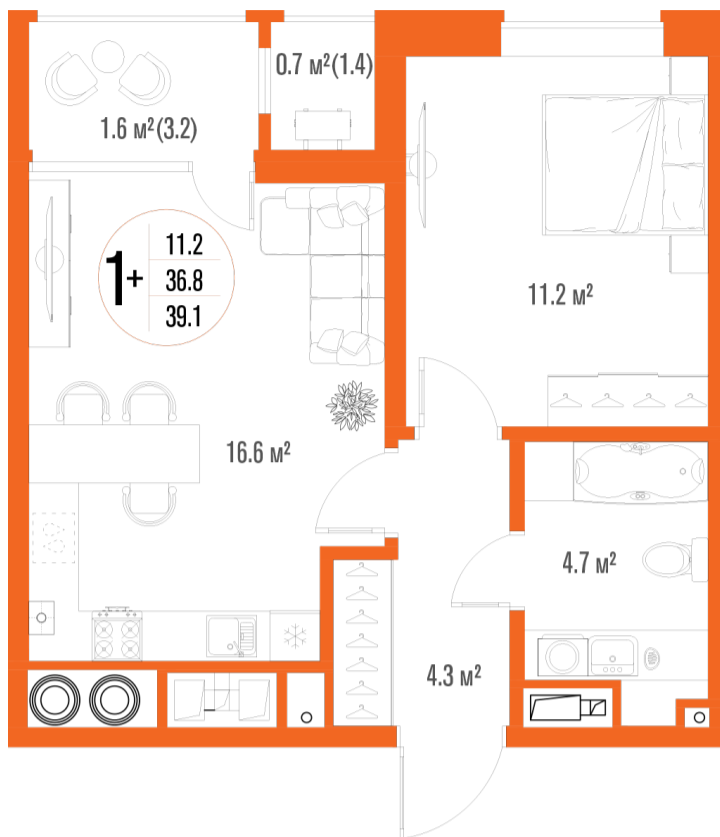

1-комнатная-смарт

Площадь
39.1 м²

Этаж
10/17

Окончание строительства
2 кв. 2027

Стоимость*
от 6 138 700 ₽

Цена за м²*
от 157 000 ₽

* Предложение не является публичной офертой.

Расчёты являются предварительными, произведёнными по минимальным предложениям банков. Предлагаемая скидка является максимальной с учётом специальных ипотечных программ и/или господдержки. Данные обновлены 22.11.2024