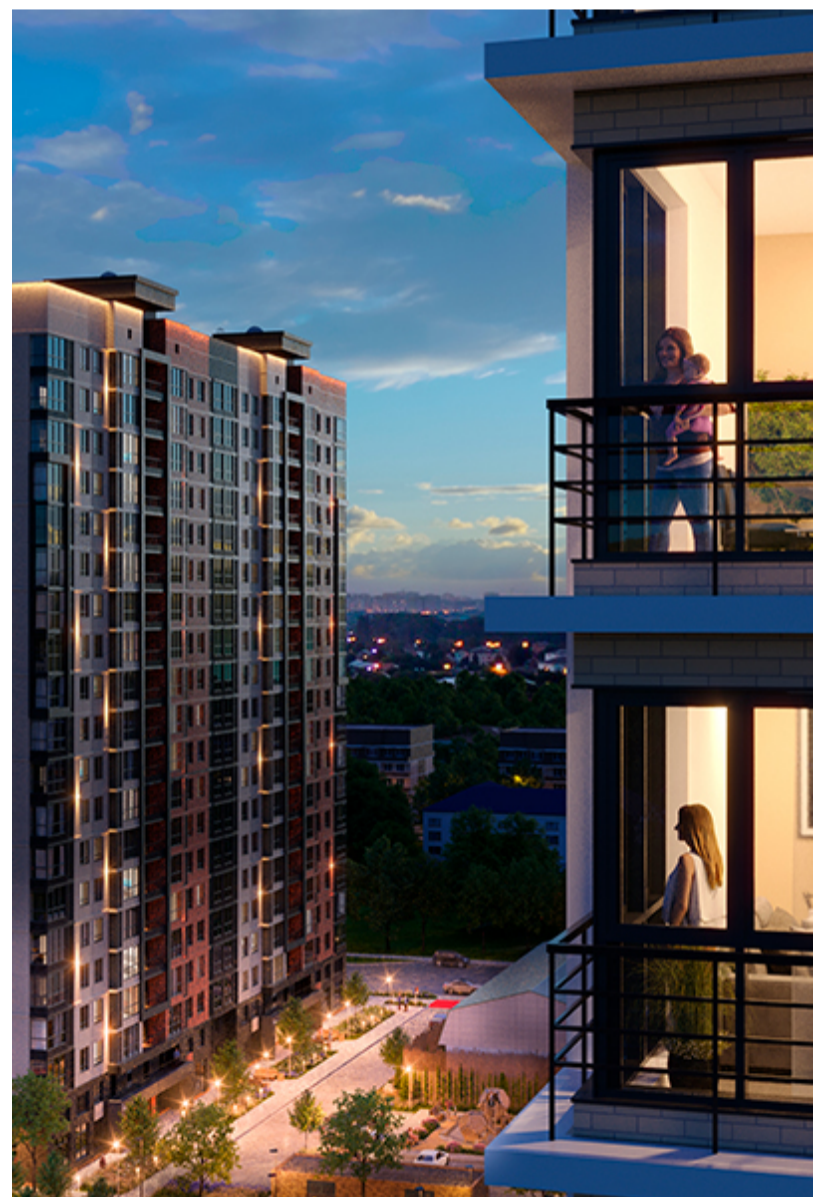

1-комнатная-смарт

Площадь
39.1 м²

Этаж
9/17

Окончание строительства
2 кв. 2027

Стоимость*
от 6 138 700 ₹

Цена за м²*
от 157 000 ₹

* Предложение не является публичной офертой.

Расчёты являются предварительными, произведёнными по минимальным предложениям банков. Предлагаемая скидка является максимальной с учётом специальных ипотечных программ и/или господдержки. Данные обновлены 21.11.2024

Жилой квартал «Центральный»

Адрес ЖК: г. Астрахань, ул. Ахшарумова, 29

Жилой квартал «Центральный» расположен в самом центре города Астрахань с видом на Кремль, сочетает в себе традиции качества, авторскую архитектуру и современные технологии. Дома нового поколения для людей, которые выше всего ценят качество, комфорт, безопасность и свое время, выбирая лучшее для своей семьи.

- Вид на Кремль
- Детский сад от застройщика
- Собственный прогулочный бульвар
- Система «Умный дом»
- Детские эколощадки
- Отделка White box

[Узнать подробнее
о жилом комплексе](#)