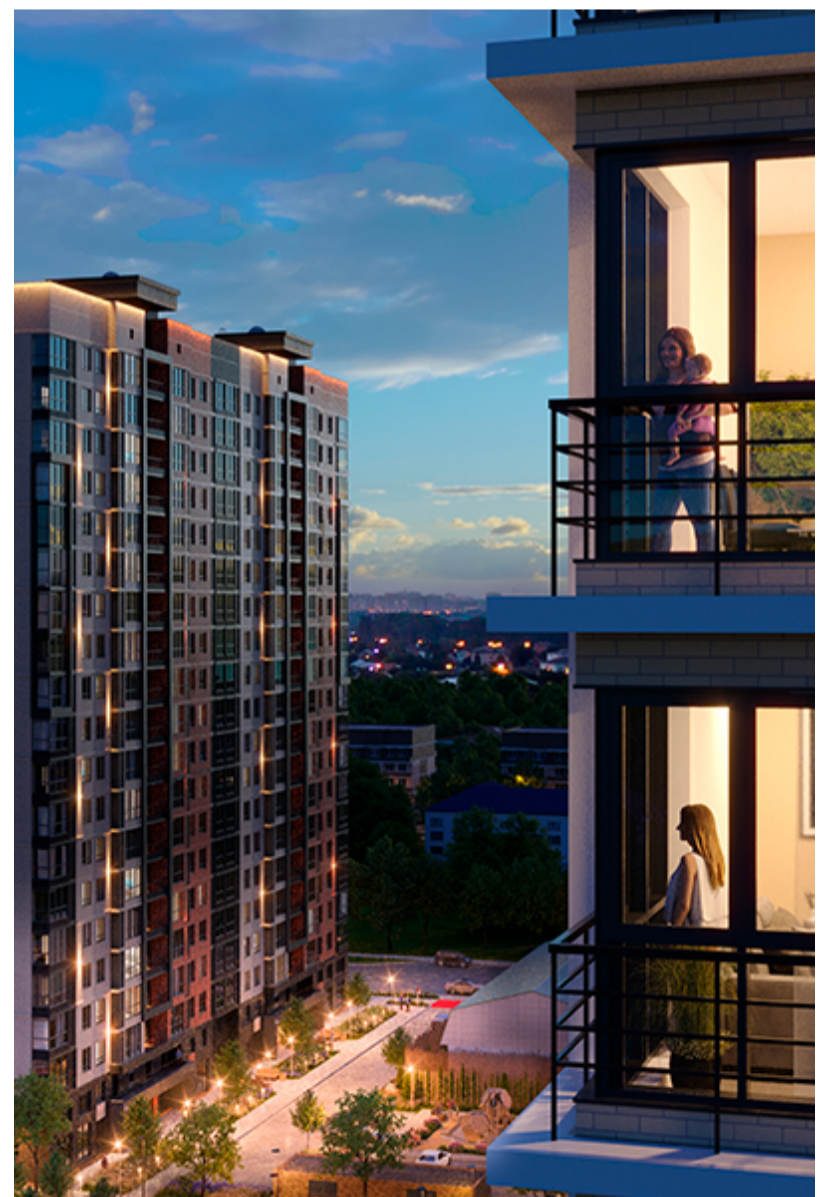

1-комнатная-смарт

Площадь
39.1 м²

Этаж
8/17

Окончание строительства
2 кв. 2027

Стоимость*
от 6 138 700 ₽

Цена за м²*
от 157 000 ₽

* Предложение не является публичной офертой.

Расчёты являются предварительными, произведёнными по минимальным предложениям банков. Предлагаемая скидка является максимальной с учётом специальных ипотечных программ и/или господдержки. Данные обновлены 22.11.2024

Жилой квартал «Центральный»

Адрес ЖК: г. Астрахань, ул. Ахшарумова, 29

Жилой квартал «Центральный» расположен в самом центре города Астрахань с видом на Кремль, сочетает в себе традиции качества, авторскую архитектуру и современные технологии. Дома нового поколения для людей, которые выше всего ценят качество, комфорт, безопасность и свое время, выбирая лучшее для своей семьи.

- Вид на Кремль
- Детский сад от застройщика
- Собственный прогулочный бульвар
- Система «Умный дом»
- Детские экоплощадки
- Отделка White box

[Узнать подробнее
о жилом комплексе](#)