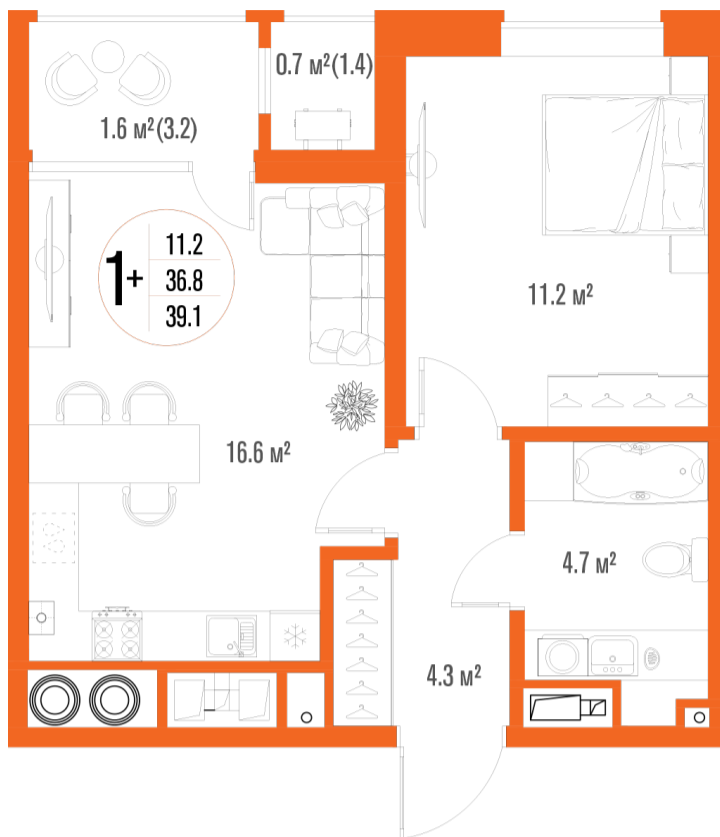

1-комнатная-смарт

Площадь
39.1 м²

Этаж
8/17

Окончание строительства
2 кв. 2027

Стоимость*
от 6 138 700 ₽

Цена за м²*
от 157 000 ₽

* Предложение не является публичной офертой.

Расчёты являются предварительными, произведёнными по минимальным предложениям банков. Предлагаемая скидка является максимальной с учётом специальных ипотечных программ и/или господдержки. Данные обновлены 22.11.2024