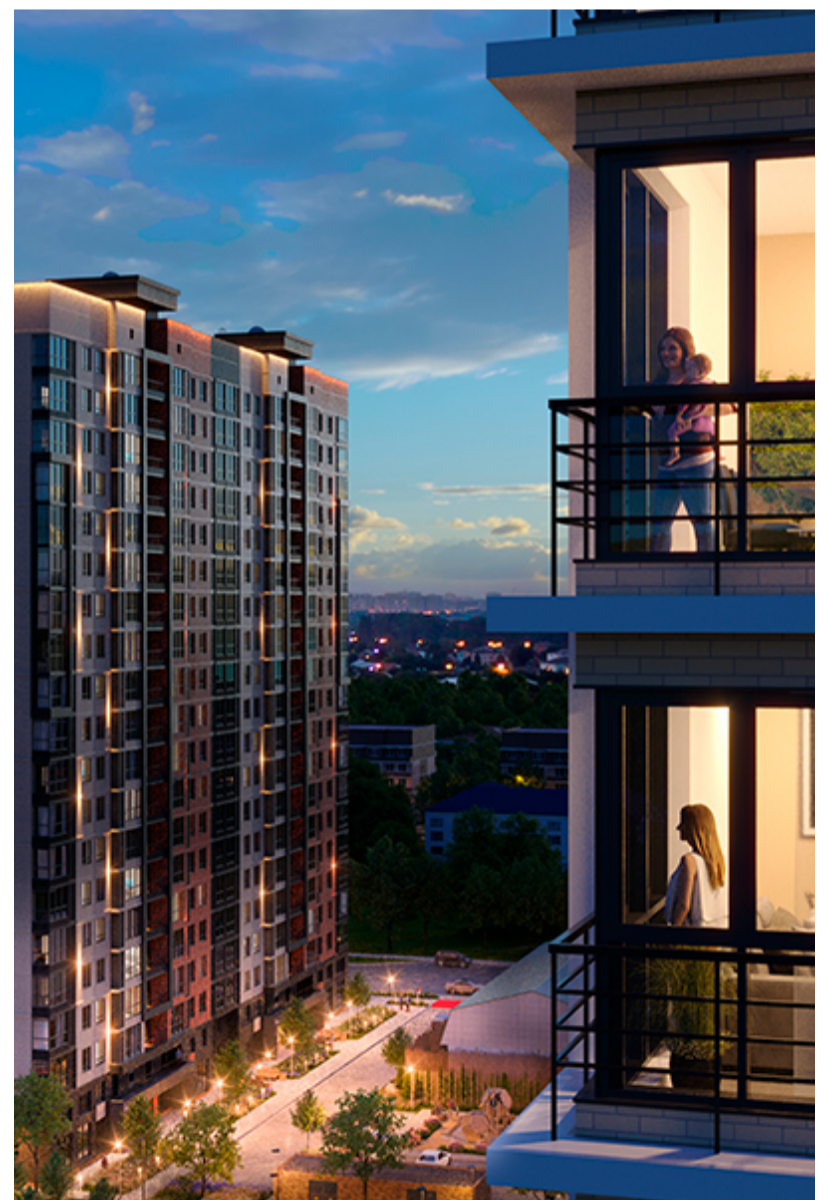

# 1-комнатная-смарт

Площадь  
**39.1 м<sup>2</sup>**

Этаж  
**7/17**

Окончание строительства  
**2 кв. 2027**

Стоимость\*  
**от 6 138 700 ₽**

Цена за м<sup>2</sup>\*  
**от 157 000 ₽**

\* Предложение не является публичной офертой.

## Жилой квартал «Центральный»

Адрес ЖК: г. Астрахань, ул. Ахшарумова, 29

Жилой квартал «Центральный» расположен в самом центре города Астрахань с видом на Кремль, сочетает в себе традиции качества, авторскую архитектуру и современные технологии. Дома нового поколения для людей, которые выше всего ценят качество, комфорт, безопасность и свое время, выбирая лучшее для своей семьи.

- Вид на Кремль
- Детский сад от застройщика
- Собственный прогулочный бульвар
- Система «Умный дом»
- Детские эколощадки
- Отделка White box

[Узнать подробнее  
о жилом комплексе](#)