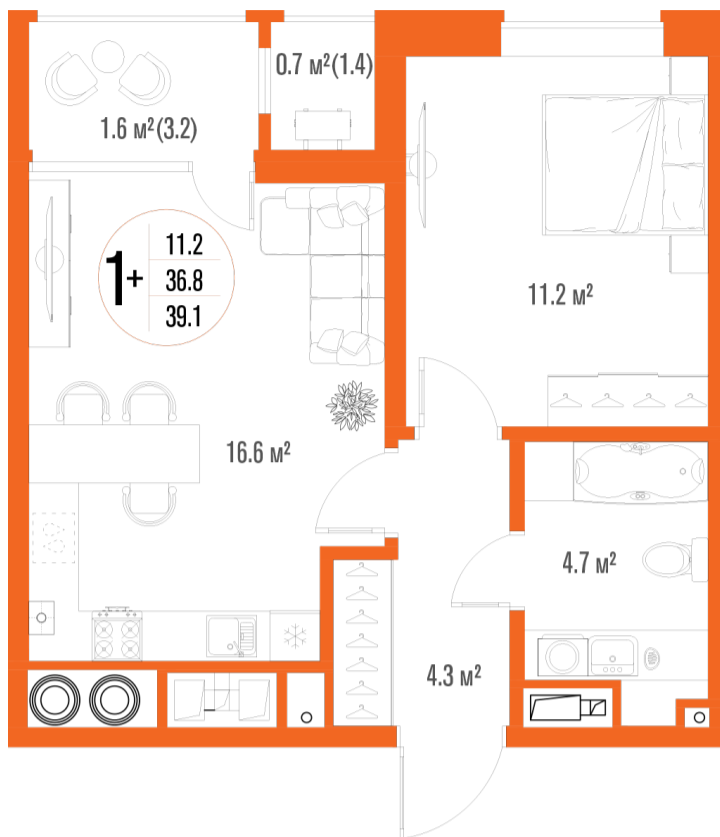

# 1-комнатная-смарт

Площадь  
**39.1 м<sup>2</sup>**

Этаж  
**7/17**

Окончание строительства  
**2 кв. 2027**

Стоимость\*  
**от 6 138 700 ₽**

Цена за м<sup>2</sup>\*  
**от 157 000 ₽**

\* Предложение не является публичной офертой.