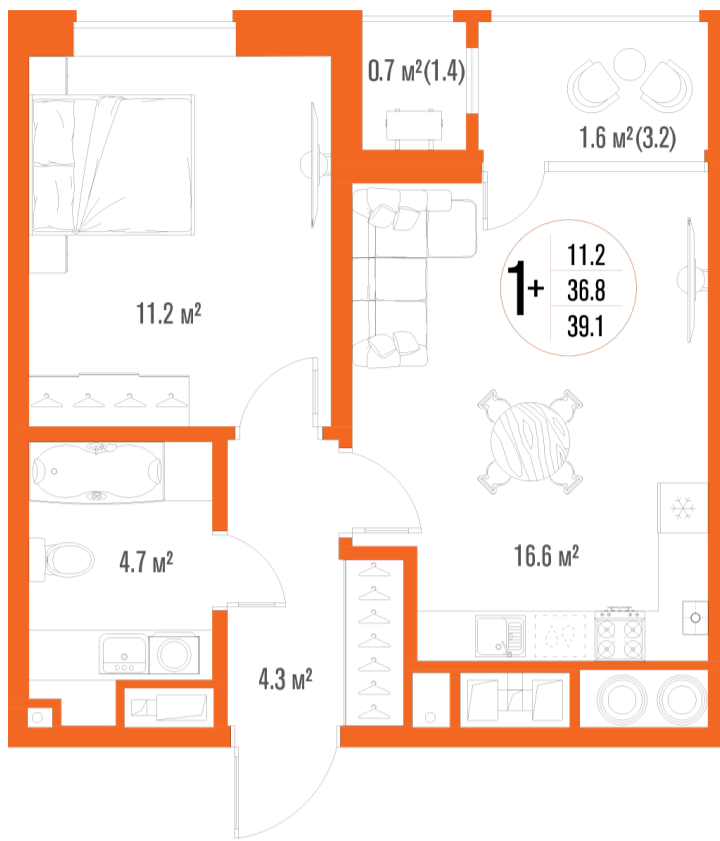

# 1-комнатная-смарт

Площадь  
**39.1 м<sup>2</sup>**

Этаж  
**5/17**

Окончание строительства  
**2 кв. 2027**

Стоимость\*  
**от 6 138 700 ₹**

Цена за м<sup>2</sup>\*  
**от 157 000 ₹**

\* Предложение не является публичной офертой.