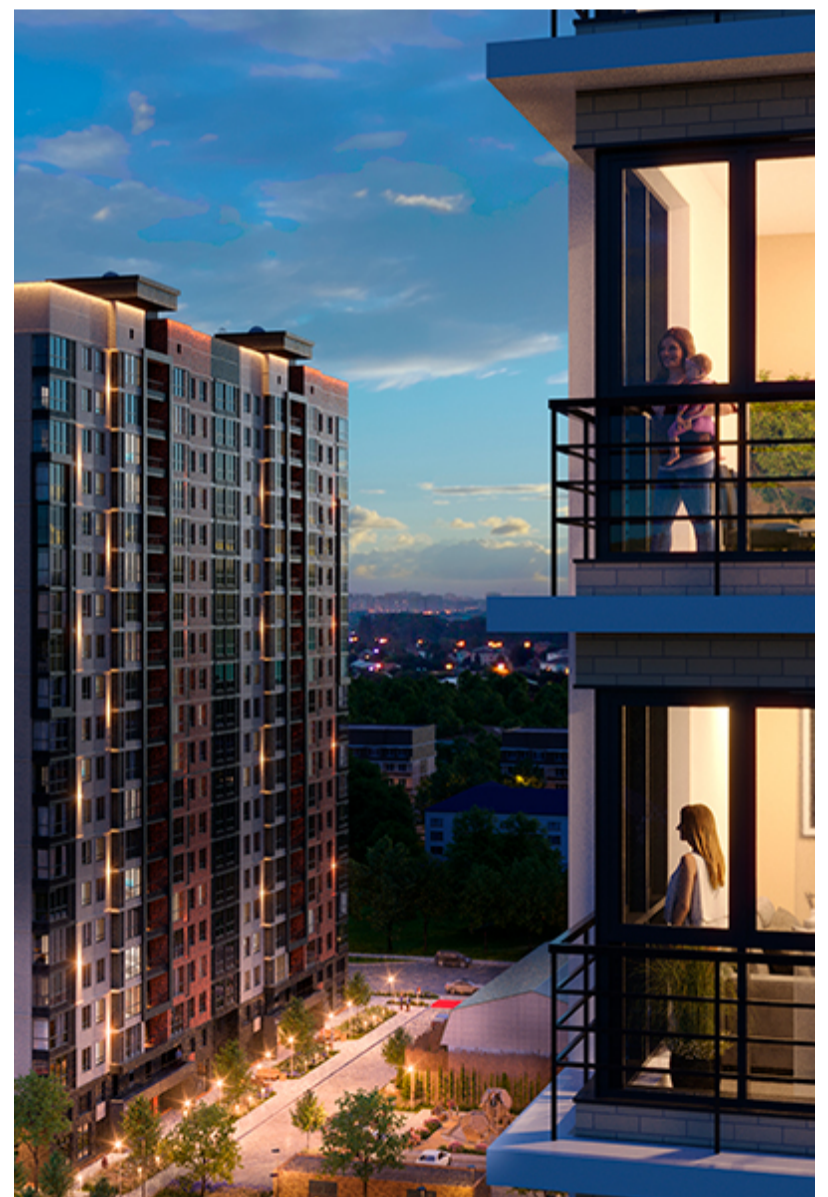

# 1-комнатная-смарт

Площадь  
**39.1 м<sup>2</sup>**

Этаж  
**5/17**

Окончание строительства  
**2 кв. 2027**

Стоимость\*  
**от 6 138 700 ₹**

Цена за м<sup>2</sup>\*  
**от 157 000 ₹**

\* Предложение не является публичной офертой.

## Жилой квартал «Центральный»

Адрес ЖК: г. Астрахань, ул. Ахшарумова, 29

Жилой квартал «Центральный» расположен в самом центре города Астрахань с видом на Кремль, сочетает в себе традиции качества, авторскую архитектуру и современные технологии. Дома нового поколения для людей, которые выше всего ценят качество, комфорт, безопасность и свое время, выбирая лучшее для своей семьи.

- Вид на Кремль
- Детский сад от застройщика
- Собственный прогулочный бульвар
- Система «Умный дом»
- Детские эколощадки
- Отделка White box

[Узнать подробнее  
о жилом комплексе](#)