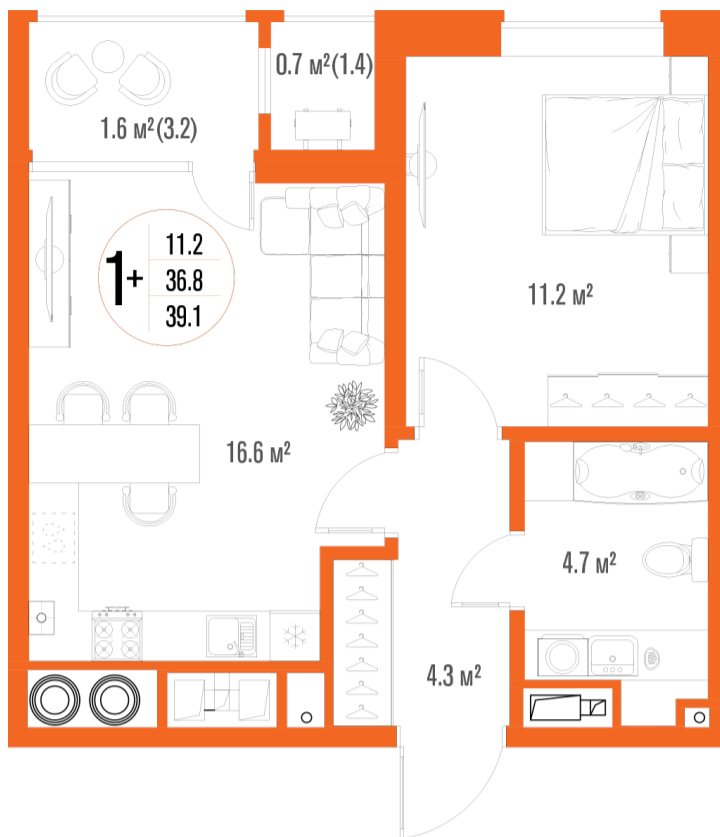

# 1-комнатная-смарт

Площадь  
**39.1 м<sup>2</sup>**

Этаж  
**4/17**

Окончание строительства  
**2 кв. 2027**

Стоимость\*  
**от 6 138 700 ₽**

Цена за м<sup>2</sup>\*  
**от 157 000 ₽**

\* Предложение не является публичной офертой.