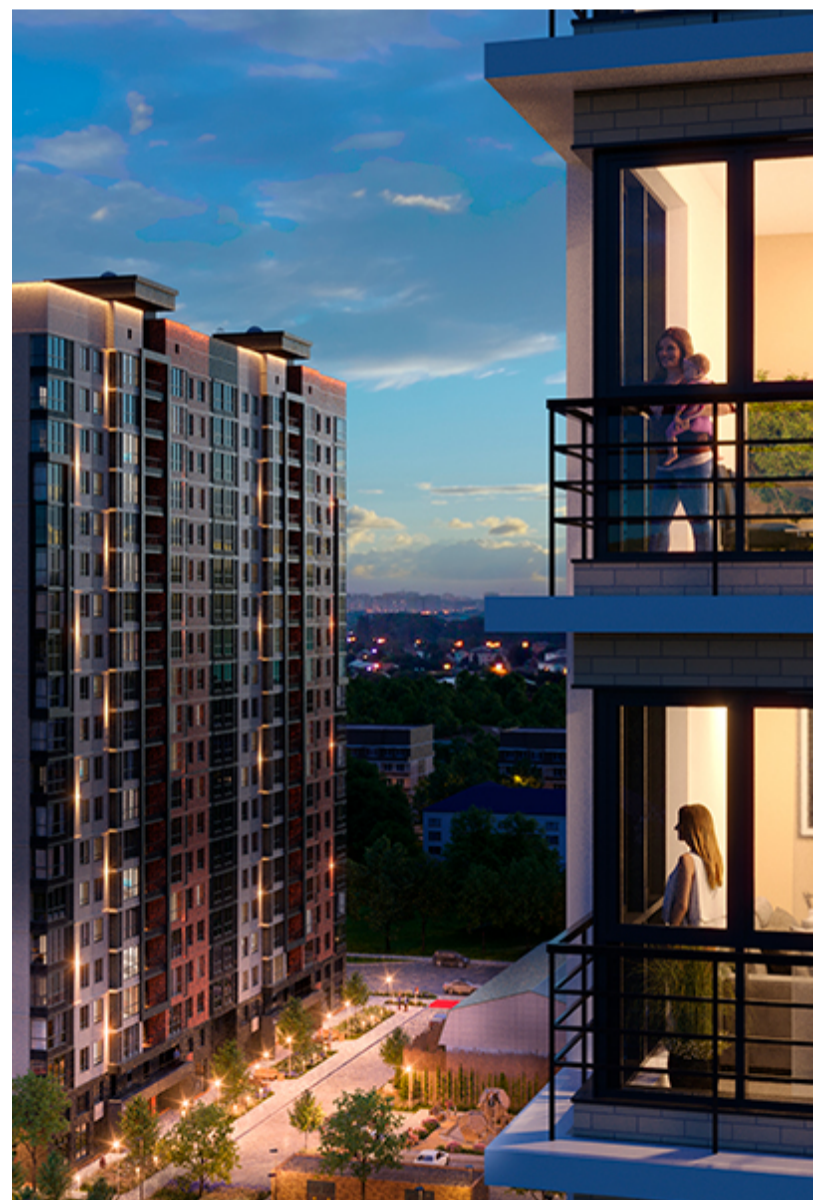

# 1-комнатная-смарт

Площадь  
**39.1 м<sup>2</sup>**

Этаж  
**4/17**

Окончание строительства  
**2 кв. 2027**

Стоимость\*  
**от 6 138 700 ₽**

Цена за м<sup>2</sup>\*  
**от 157 000 ₽**

\* Предложение не является публичной офертой.

## Жилой квартал «Центральный»

Адрес ЖК: г. Астрахань, ул. Ахшарумова, 29

Жилой квартал «Центральный» расположен в самом центре города Астрахань с видом на Кремль, сочетает в себе традиции качества, авторскую архитектуру и современные технологии. Дома нового поколения для людей, которые выше всего ценят качество, комфорт, безопасность и свое время, выбирая лучшее для своей семьи.

- Вид на Кремль
- Детский сад от застройщика
- Собственный прогулочный бульвар
- Система «Умный дом»
- Детские экоплощадки
- Отделка White box

[Узнать подробнее  
о жилом комплексе](#)