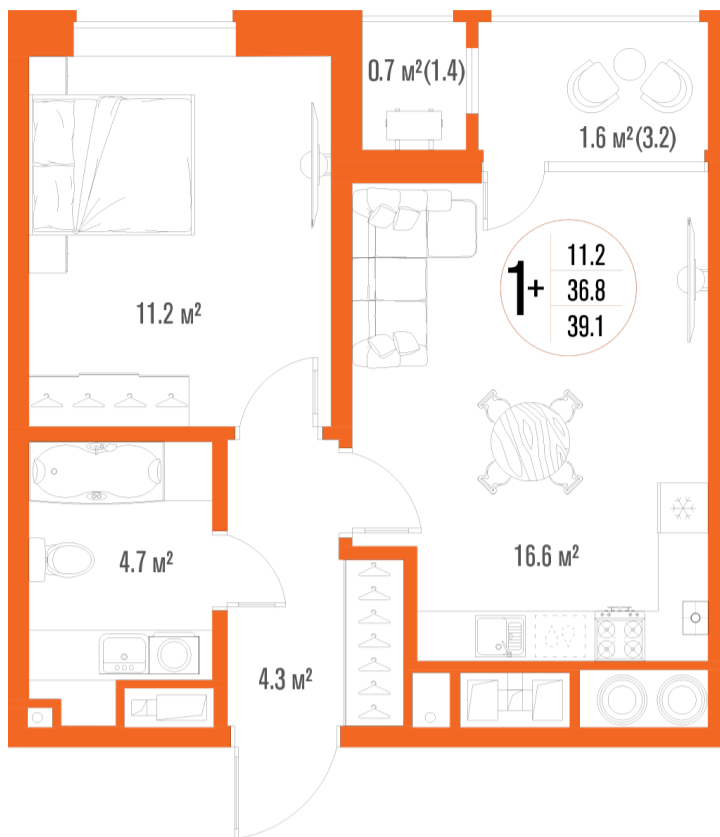

# 1-комнатная-смарт

Площадь  
**39.1 м<sup>2</sup>**

Этаж  
**4/17**

Окончание строительства  
**2 кв. 2027**

Стоимость\*  
**от 6 138 700 ₹**

Цена за м<sup>2</sup>\*  
**от 157 000 ₹**

\* Предложение не является публичной офертой.