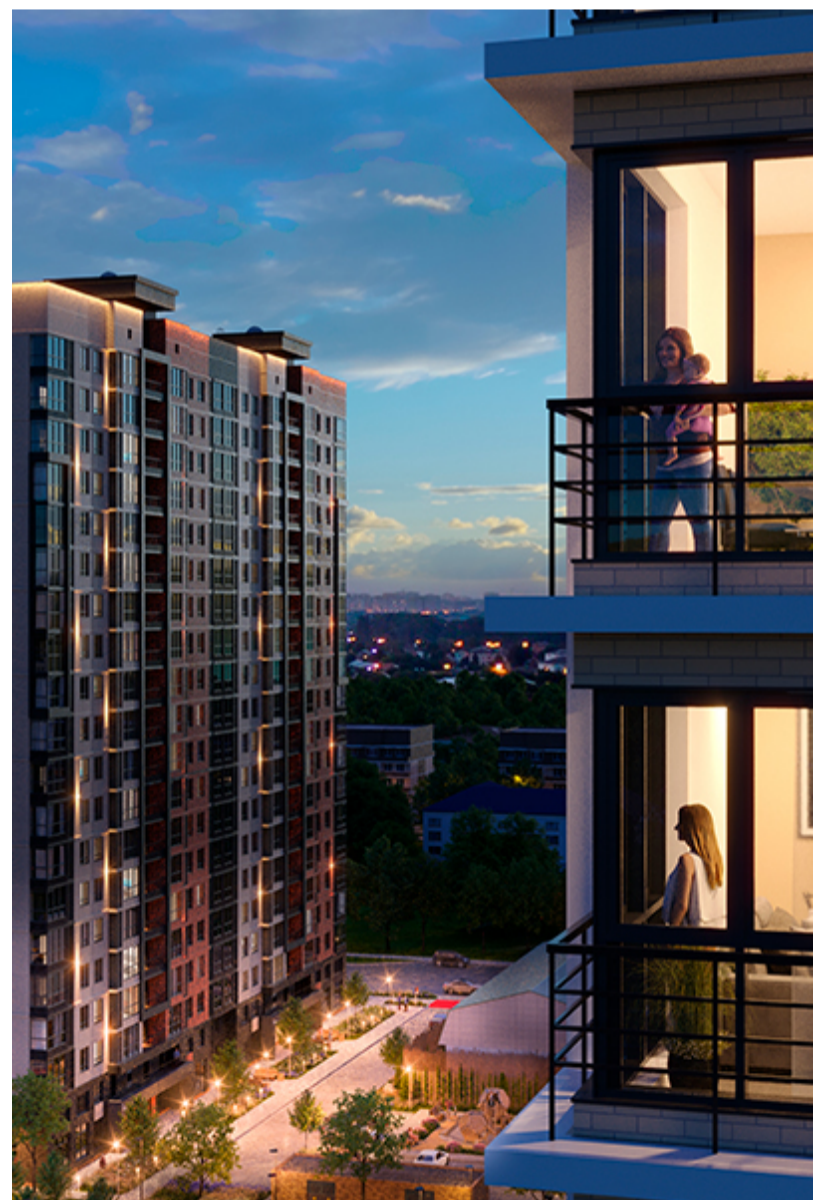

# 1-комнатная-смарт

Площадь  
**39.1 м<sup>2</sup>**

Этаж  
**4/17**

Окончание строительства  
**2 кв. 2027**

Стоимость\*  
**от 6 138 700 ₹**

Цена за м<sup>2</sup>\*  
**от 157 000 ₹**

\* Предложение не является публичной офертой.

## Жилой квартал «Центральный»

Адрес ЖК: г. Астрахань, ул. Ахшарумова, 29

Жилой квартал «Центральный» расположен в самом центре города Астрахань с видом на Кремль, сочетает в себе традиции качества, авторскую архитектуру и современные технологии. Дома нового поколения для людей, которые выше всего ценят качество, комфорт, безопасность и свое время, выбирая лучшее для своей семьи.

- Вид на Кремль
- Детский сад от застройщика
- Собственный прогулочный бульвар
- Система «Умный дом»
- Детские экоплощадки
- Отделка White box

[Узнать подробнее  
о жилом комплексе](#)