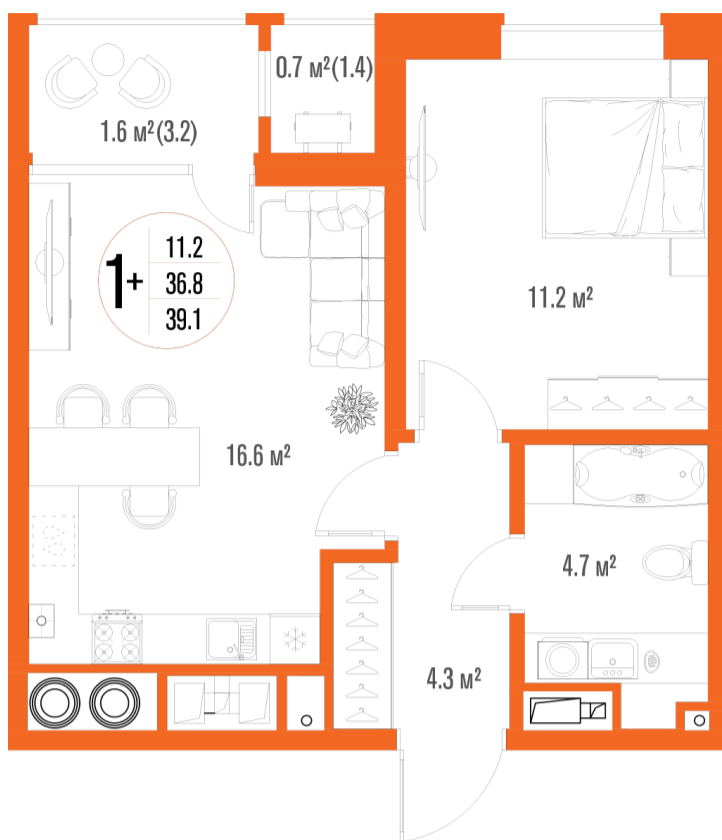

1-комнатная-смарт

Площадь
39.1 м²

Этаж
3/17

Окончание строительства
2 кв. 2027

Стоимость*
от 6 138 700 ₽

Цена за м²*
от 157 000 ₽

* Предложение не является публичной офертой.

Расчёты являются предварительными, произведёнными по минимальным предложениям банков. Предлагаемая скидка является максимальной с учётом специальных ипотечных программ и/или господдержки. Данные обновлены 25.11.2024