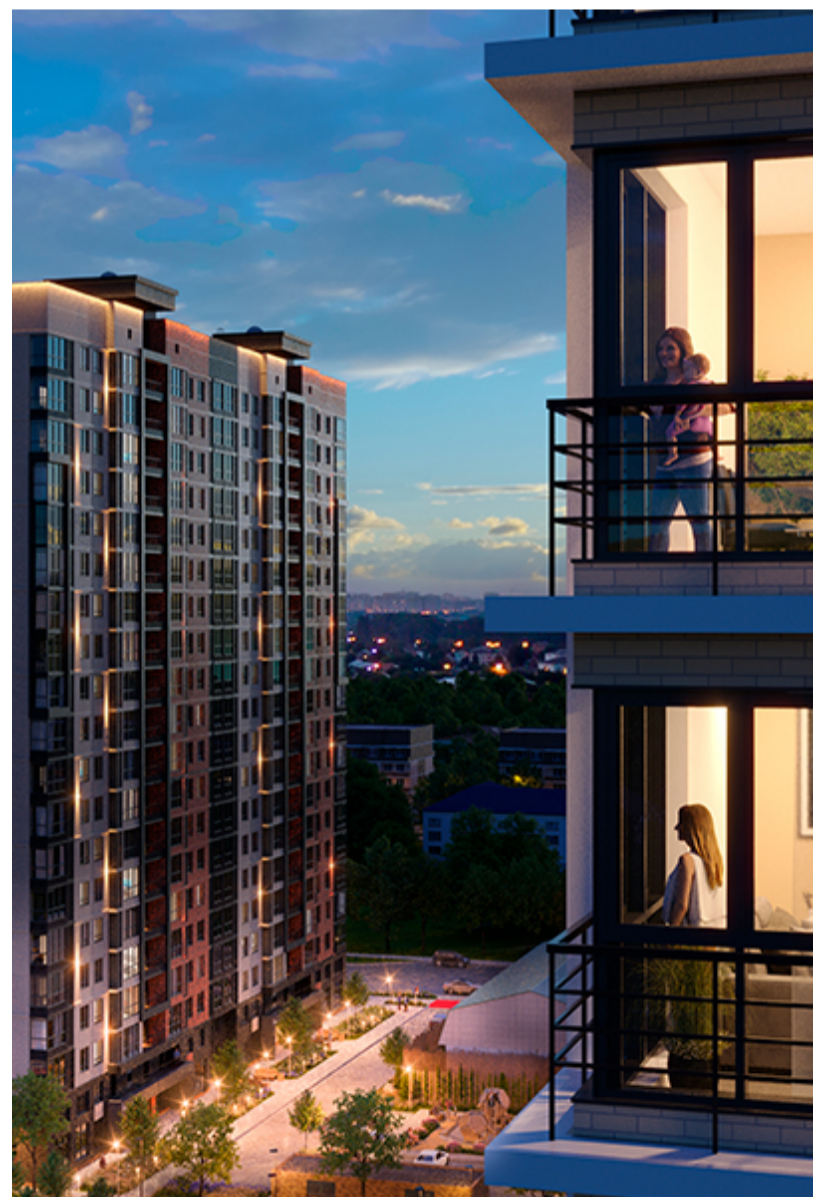

1-комнатная-смарт

Площадь
39.1 м²

Этаж
3/17

Окончание строительства
2 кв. 2027

Стоимость*
от 6 138 700 ₽

Цена за м²*
от 157 000 ₽

* Предложение не является публичной офертой.

Расчёты являются предварительными, произведёнными по минимальным предложениям банков. Предлагаемая скидка является максимальной с учётом специальных ипотечных программ и/или господдержки. Данные обновлены 25.11.2024

Жилой квартал «Центральный»

Адрес ЖК: г. Астрахань, ул. Ахшарумова, 29

Жилой квартал «Центральный» расположен в самом центре города Астрахань с видом на Кремль, сочетает в себе традиции качества, авторскую архитектуру и современные технологии. Дома нового поколения для людей, которые выше всего ценят качество, комфорт, безопасность и свое время, выбирая лучшее для своей семьи.

- Вид на Кремль
- Детский сад от застройщика
- Собственный прогулочный бульвар
- Система «Умный дом»
- Детские эколощадки
- Отделка White box

[Узнать подробнее
о жилом комплексе](#)