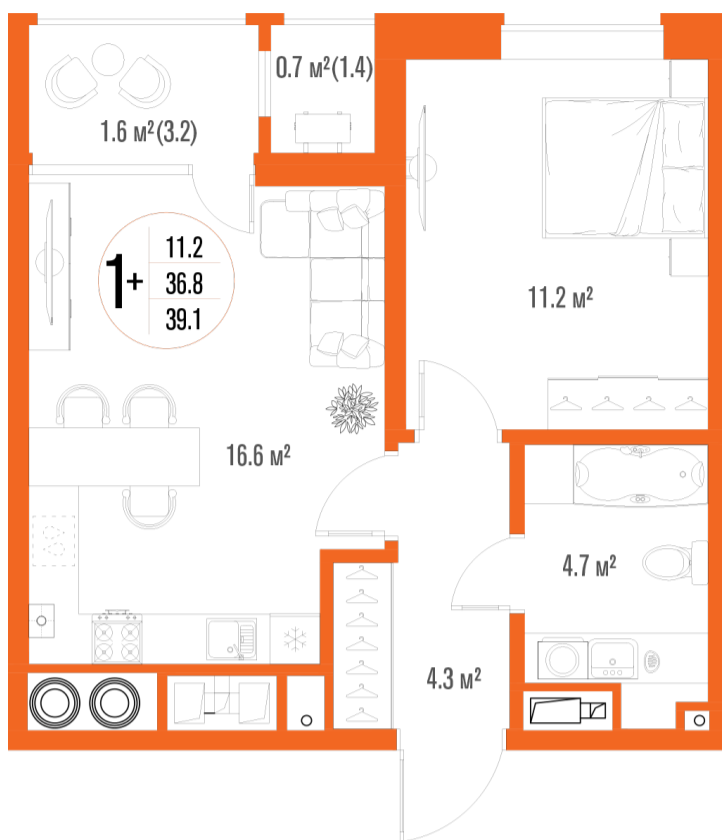

# 1-комнатная-смарт

Площадь  
39.1 м<sup>2</sup>

Этаж  
2/17

Окончание строительства  
2 кв. 2027

Стоимость\*  
от 6 138 700 ₽

Цена за м<sup>2</sup>\*  
от 157 000 ₽

\* Предложение не является публичной офертой.